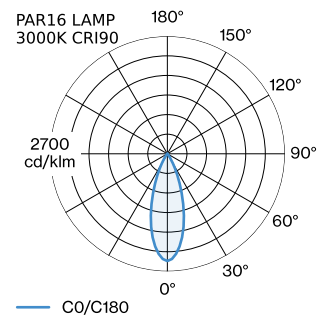

PROJECT

TYPE

OPMERKINGEN

HOEVEELHEID

DATUM

oppervlak Mat wit natgelakt; mat textuur; lampfitting GU10; lamptype PAR16; max. 12W; 100 - 240 V; beschermingsgraad IP20; Klasse 1; lamp niet inbegrepen;

ALGEMEEN

Plafond
Trackpendel
Mat wit
IP20
Interieur
CIE flux code: 94 98 100 100 99

GEMETEN LAMPEN

PAR16 LAMP 3000K CRI90
545 lm
6.5 W

PAR16 LAMP 2700K CRI90
500 lm
6.5 W

LED

lamp PAR16
stopcontact GU10
max. per socket 12.0 W
CRI ≥ 90

ELEKTRISCH

100 - 240 V
Klasse 1

FYSISCH

diameter 191 mm
hoogte 150 mm
0.36 kg
Adapter 75 mm
incl. adapter 1-fase track

LICHTVERDELING

MONTAGEACCESSOIRES
Regelbare hoek

Type	Kleur	L·B·H (MM)	Artikel nummer
1-fase track	Zwart	81-81-20	90014041
1-fase track	Wit	81-81-20	90014042