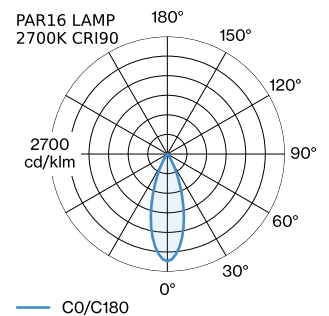

PROJECT

TYPE

OPMERKINGEN

HOEVEELHEID

DATUM

oppervlak Mat wit natgelakt; mat textuur; lampfitting GU10; lamptype PAR16; max. 12W; 100 - 240 V; beschermingsgraad IP20; Klasse 1; lamp niet inbegrepen;

ALGEMEEN

Plafond
Trackpendel
Mat wit
IP20
Interieur
CIE flux code: 94 98 100 100 99

GEMETEN LAMPEN

PAR16 LAMP 3000K CRI90
545 lm
6.5 W

PAR16 LAMP 2700K CRI90
500 lm
6.5 W

LED

lamp PAR16
stopcontact GU10
max. per socket 12.0 W
CRI ≥ 90

ELEKTRISCH

100 - 240 V
Klasse 1

FYSISCH

diameter 191 mm
hoogte 150 mm
0.36 kg
Adapter 75 mm
incl. adapter 1-fase track

LICHTVERDELING

MONTAGEACCESSOIRES
Regelbare hoek

Type	Kleur	L·B·H (MM)	Artikel nummer
1-fase track	Zwart	81-81-20	90014041
1-fase track	Wit	81-81-20	90014042