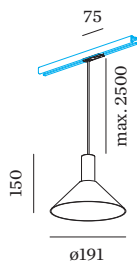

PROJECT

TYPE

OPMERKINGEN

HOEVEELHEID

DATUM

oppervlak Mat wit natgelakt; mat textuur; lampfitting GU10; lamptype PAR16; max. 12W; 100 - 240 V; beschermingsgraad IP20; Klasse 1; lamp niet inbegrepen;

ALGEMEEN

ELEKTRISCH

100 - 240 V
Klasse 1

FYSISCH

diameter 191 mm
hoogte 150 mm
0.36 kg
Adapter 75 mm
incl. adapter 1-fase track

LICHTVERDELING

MONTAGEACCESSOIRES
Regelbare hoek

Type	Kleur	L·B·H (MM)	Artikel nummer
1-fase track	Zwart	81-81-20	90014041
1-fase track	Wit	81-81-20	90014042

Voeding midden

Type	Kleur	L·B·H (MM)	Artikel nummer
1-fase track recht	Wit	145-30-20	90014036
1-fase track recht	Zwart	145-30-20	90014037

Montagebeugel

Type	L·B·H (MM)	Artikel nummer
1-fase track ingebouwd	35-59-35	90014100

Rechte connector

Type	Kleur	L-H (MM)	Artikel nummer
1-fase track recht	Wit	65-17	90014022
1-fase track recht	Zwart	65-17	90014023

Ophangset 1.5m

Type	Kleur	Ø-H (MM)	Artikel nummer
1-fase track pendel	Wit	29-1500	90014101
1-fase track pendel	Zwart	29-1500	90014102