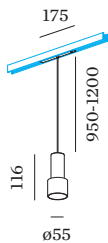

ALGEMEEN

Plafond _____
Trackpendel _____
Goud _____
IP20 _____
Interieur _____
405 lm _____
CIE flux code: 95 97 99 100 _____
100 _____

LED

2700 K _____
CRI ≥ 90 _____
L70 / 55000h _____
initial MacAdam ≤ 2 SDCM _____

OPTISCH

Standard _____
stralingshoek 32° _____

ELEKTRISCH

DALI-2 _____
48 V _____
Inset 7.0 W _____
Klasse 3 _____

FYSISCH

diameter 55 mm _____
hoogte 116 mm _____
0.28 kg _____
cable length incl. 0.95-1.2 m _____
suspension mm _____
Adapter 175 mm _____
Incl. STREX 48 V trackadapter _____