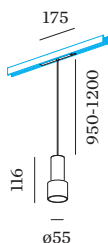

oppervlak Mat wit + goud natgelakt; mat textuur; met COB (Chip on Board) technologie voor maximale efficiëntie; lichtkleur 2700 K; binning initial MacAdam ≤ 2 SDCM; CRI ≥ 90; 48 V; beschermingsgraad IP20; Klasse 3; lichtbron kan worden vervangen door Wever & Ducré of door een vakman met uitdrukkelijke toestemming;