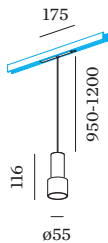

oppervlak Mat wit + goud natgelakt; mat textuur; met COB (Chip on Board) technologie voor maximale efficiëntie; lichtkleur 3000 K; binning initial MacAdam ≤ 2 SDCM; CRI ≥ 90; 48 V; beschermingsgraad IP20; Klasse 3; lichtbron kan worden vervangen door Wever & Ducré of door een vakman met uitdrukkelijke toestemming;