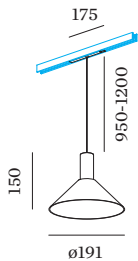

oppervlak Mat wit + goud natgelakt; mat textuur; met COB (Chip on Board) technologie voor maximale efficiëntie; lichtkleur 2700 K; binning initial MacAdam ≤ 2 SDCM; CRI ≥ 90; 48 V; beschermingsgraad IP20; Klasse 3; lichtbron kan worden vervangen door Wever & Ducré of door een vakman met uitdrukkelijke toestemming;