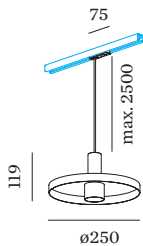

oppervlak Matzwart natgelakt; mat textuur; RAL 9005; lampfitting GU10; lamptype PAR16; max. 12W; 100 - 240 V; beschermingsgraad IP20; Klasse 1; lamp niet inbegrepen;