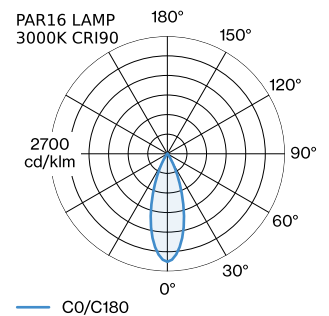

PROJECT

TYPE

OPMERKINGEN

HOEVEELHEID

DATUM

oppervlak Matzwart + goud natgelakt; mat textuur; lampfitting GU10; lamptype PAR16; max. 12W; 100 - 240 V; beschermingsgraad IP20; Klasse 1; lamp niet inbegrepen;

ALGEMEEN

Plafond
Trackpendel
Matzwart + goud
IP20
Interieur
CIE flux code: 94 98 100 100 100

GEMETEN LAMPEN

PAR16 LAMP 3000K CRI90
480 lm
6.5 W

PAR16 LAMP 2700K CRI90
460 lm
6.5 W

LED

lamp PAR16
stopcontact GU10
max. per socket 12.0 W
CRI ≥ 90

ELEKTRISCH

incl. adapter 1-fase Global track
100 - 240 V
Klasse 1

FYSISCH

diameter 250 mm
hoogte 119 mm
0.49 kg
Adapter 75 mm
incl. adapter 1-fase track

LICHTVERDELING

MONTAGEACCESSOIRES
Regelbare hoek

Type	Kleur	L·B·H (MM)	Artikel nummer
1-fase track	Zwart	81-81-20	90014041
1-fase track	Wit	81-81-20	90014042