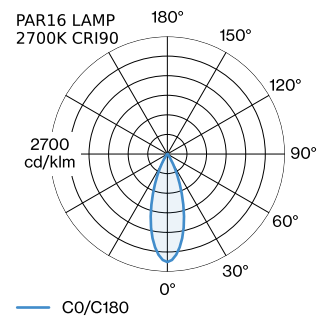

PROJECT

TYPE

OPMERKINGEN

HOEVEELHEID

DATUM

oppervlak Matzwart + goud natgelakt; mat textuur; lampfitting GU10; lamptype PAR16; max. 12W; 100 - 240 V; beschermingsgraad IP20; Klasse 1; lamp niet inbegrepen;

ALGEMEEN

Plafond
Trackpendel
Matzwart + goud
IP20
Interieur
CIE flux code: 94 98 100 100 100

GEMETEN LAMPEN

PAR16 LAMP 3000K CRI90
480 lm
6.5 W

PAR16 LAMP 2700K CRI90
460 lm
6.5 W

LED

lamp PAR16
stopcontact GU10
max. per socket 12.0 W
CRI ≥ 90

ELEKTRISCH

incl. adapter 1-fase Global track
100 - 240 V
Klasse 1

FYSISCH

diameter 250 mm
hoogte 119 mm
0.49 kg
Adapter 75 mm
incl. adapter 1-fase track

LICHTVERDELING

MONTAGEACCESSOIRES
Regelbare hoek

Type	Kleur	L·B·H (MM)	Artikel nummer
1-fase track	Zwart	81-81-20	90014041
1-fase track	Wit	81-81-20	90014042