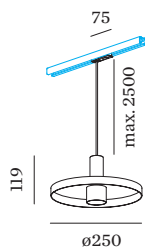

oppervlak Matzwart + goud natgelakt; mat textuur; lampfitting GU10; lamptype PAR16; max. 12W; 100 - 240 V; beschermingsgraad IP20; Klasse 1; lamp niet inbegrepen;