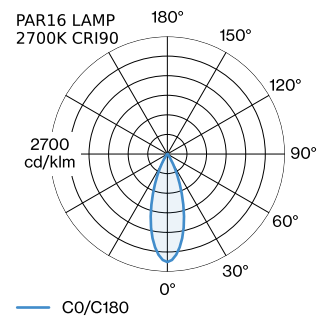

PROJECT

TYPE

OPMERKINGEN

HOEVEELHEID

DATUM

oppervlak Goud + Matzwart natgelakt; mat textuur; lampfitting GU10; lamptype PAR16; max. 12W; 100 - 240 V; beschermingsgraad IP20; Klasse 1; lamp niet inbegrepen;

ALGEMEEN

Plafond
Trackpendel
Goud + Matzwart
IP20
Interieur
CIE flux code: 94 98 100 100 100

GEMETEN LAMPEN

PAR16 LAMP 2700K CRI90
460 lm
6.5 W

PAR16 LAMP 3000K CRI90
480 lm
6.5 W

LED

lamp PAR16
stopcontact GU10
max. per socket 12.0 W
CRI ≥ 90

ELEKTRISCH

incl. adapter 1-fase Global track
100 - 240 V
Klasse 1

FYSISCH

diameter 250 mm
hoogte 119 mm
0.49 kg
Adapter 75 mm
incl. adapter 1-fase track

LICHTVERDELING

MONTAGEACCESSOIRES
Regelbare hoek

Type	Kleur	L·B·H (MM)	Artikel nummer
1-fase track	Zwart	81-81-20	90014041
1-fase track	Wit	81-81-20	90014042