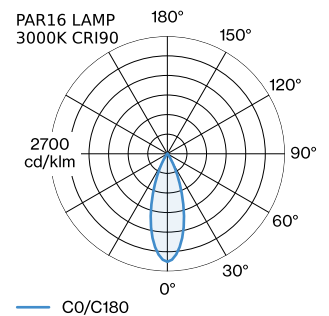

PROJECT

TYPE

OPMERKINGEN

HOEVEELHEID

DATUM

oppervlak Goud + Matzwart natgelakt; mat textuur; lampfitting GU10; lamptype PAR16; max. 12W; 100 - 240 V; beschermingsgraad IP20; Klasse 1; lamp niet inbegrepen;

ALGEMEEN

Plafond
Trackpendel
Goud + Matzwart
IP20
Interieur
CIE flux code: 94 98 100 100 100

GEMETEN LAMPEN

PAR16 LAMP 2700K CRI90
460 lm
6.5 W

PAR16 LAMP 3000K CRI90
480 lm
6.5 W

LED

lamp PAR16
stopcontact GU10
max. per socket 12.0 W
CRI ≥ 90

ELEKTRISCH

incl. adapter 1-fase Global track
100 - 240 V
Klasse 1

FYSISCH

diameter 250 mm
hoogte 119 mm
0.49 kg
Adapter 75 mm
incl. adapter 1-fase track

LICHTVERDELING

MONTAGEACCESSOIRES
Regelbare hoek

Type	Kleur	L·B·H (MM)	Artikel nummer
1-fase track	Zwart	81-81-20	90014041
1-fase track	Wit	81-81-20	90014042