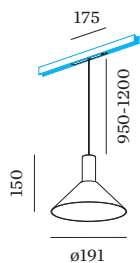

oppervlak Mat wit natgelakt; mat textuur; met COB (Chip on Board) technologie voor maximale efficiëntie; lichtkleur 2700 K; binning initial MacAdam ≤ 2 SDCM; CRI ≥ 90; 48 V; beschermingsgraad IP20; Klasse 3; lichtbron kan worden vervangen door Wever & Ducré of door een vakman met uitdrukkelijke toestemming;