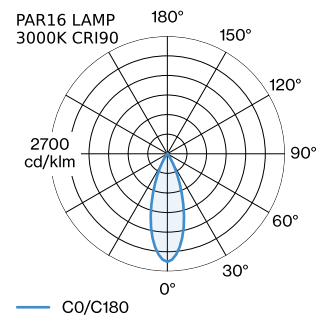

PROJECT

TYPE

OPMERKINGEN

HOEVEELHEID

DATUM

oppervlak Goud natgelakt; mat textuur; lampfitting GU10; lamptype PAR16; max. 12W; 100 - 240 V; beschermingsgraad IP20; Klasse 1; lamp niet inbegrepen;

ALGEMEEN

Plafond
Trackpendel
Goud
IP20
Interieur
CIE flux code: 94 98 100 100 100

GEMETEN LAMPEN

PAR16 LAMP 3000K CRI90
480 lm
6.5 W

PAR16 LAMP 2700K CRI90
460 lm
6.5 W

LED

lamp PAR16
stopcontact GU10
max. per socket 12.0 W
CRI ≥ 90

ELEKTRISCH

incl. adapter 1-fase Global track
100 - 240 V
Klasse 1

FYSISCH

diameter 250 mm
hoogte 119 mm
0.49 kg
Adapter 75 mm
incl. adapter 1-fase track

LICHTVERDELING

MONTAGEACCESSOIRES

Regelbare hoek

Type	Kleur	L·B·H (MM)	Artikel nummer
1-fase track	Zwart	81-81-20	90014041
1-fase track	Wit	81-81-20	90014042