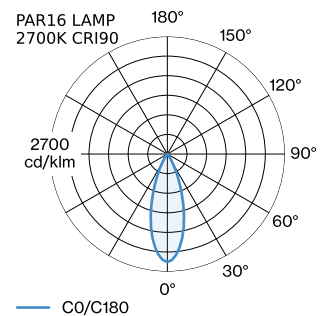

PROJECT

TYPE

OPMERKINGEN

HOEVEELHEID

DATUM

oppervlak Goud natgelakt; mat textuur; lampfitting GU10; lamptype PAR16; max. 12W; 100 - 240 V; beschermingsgraad IP20; Klasse 1; lamp niet inbegrepen;

ALGEMEEN

Plafond
Trackpendel
Goud
IP20
Interieur
CIE flux code: 94 98 100 100 100

GEMETEN LAMPEN

PAR16 LAMP 3000K CRI90
480 lm
6.5 W

PAR16 LAMP 2700K CRI90
460 lm
6.5 W

LED

lamp PAR16
stopcontact GU10
max. per socket 12.0 W
CRI ≥ 90

ELEKTRISCH

incl. adapter 1-fase Global track
100 - 240 V
Klasse 1

FYSISCH

diameter 250 mm
hoogte 119 mm
0.49 kg
Adapter 75 mm
incl. adapter 1-fase track

LICHTVERDELING

MONTAGEACCESSOIRES

Regelbare hoek

Type	Kleur	L·B·H (MM)	Artikel nummer
1-fase track	Zwart	81-81-20	90014041
1-fase track	Wit	81-81-20	90014042