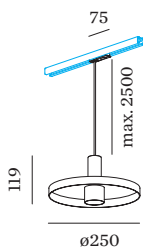

oppervlak Goud natgelakt; mat textuur; lampfitting GU10; lamptype PAR16; max. 12W; 100 - 240 V; beschermingsgraad IP20; Klasse 1; lamp niet inbegrepen;