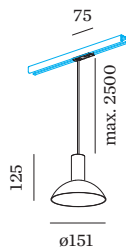

oppervlak Matzwart natgelakt; mat textuur; RAL 9005; lampfitting GU10; lamptype PAR16; max. 12W; 100 - 240 V; beschermingsgraad IP20; Klasse 1; lamp niet inbegrepen;