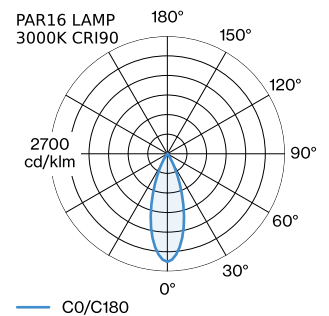

PROJECT

TYPE

OPMERKINGEN

HOEVEELHEID

DATUM

oppervlak Mat wit natgelakt; mat textuur; lampfitting GU10; lamptype PAR16; max. 12W; 100 - 240 V; beschermingsgraad IP20; Klasse 1; lamp niet inbegrepen;

ALGEMEEN

Plafond
Trackpendel
Mat wit
IP20
Interieur
CIE flux code: 94 98 100 100 100

GEMETEN LAMPEN

PAR16 LAMP 2700K CRI90
505 lm
6.5 W

PAR16 LAMP 3000K CRI90
550 lm
6.5 W

LED

lamp PAR16
stopcontact GU10
max. per socket 12.0 W
CRI ≥ 90

ELEKTRISCH

incl. adapter 1-fase Global track
100 - 240 V
Klasse 1

FYSISCH

diameter 250 mm
hoogte 119 mm
0.49 kg
Adapter 75 mm
incl. adapter 1-fase track

LICHTVERDELING

MONTAGEACCESSOIRES
Regelbare hoek

Type	Kleur	L·B·H (MM)	Artikel nummer
1-fase track	Zwart	81-81-20	90014041
1-fase track	Wit	81-81-20	90014042