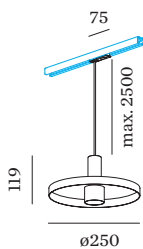

oppervlak Mat wit natgelakt; mat textuur; lampfitting GU10; lamptype PAR16; max. 12W; 100 - 240 V; beschermingsgraad IP20; Klasse 1; lamp niet inbegrepen;