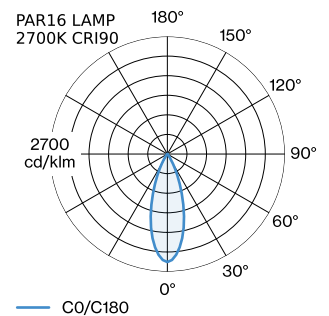

PROJECT

TYPE

OPMERKINGEN

HOEVEELHEID

DATUM

oppervlak Mat wit natgelakt; mat textuur; lampfitting GU10; lamptype PAR16; max. 12W; 100 - 240 V; beschermingsgraad IP20; Klasse 1; lamp niet inbegrepen;

ALGEMEEN

Plafond
Trackpendel
Mat wit
IP20
Interieur
CIE flux code: 94 98 100 100 100

GEMETEN LAMPEN

PAR16 LAMP 2700K CRI90
505 lm
6.5 W

PAR16 LAMP 3000K CRI90
550 lm
6.5 W

LED

lamp PAR16
stopcontact GU10
max. per socket 12.0 W
CRI ≥ 90

ELEKTRISCH

incl. adapter 1-fase Global track
100 - 240 V
Klasse 1

FYSISCH

diameter 250 mm
hoogte 119 mm
0.49 kg
Adapter 75 mm
incl. adapter 1-fase track

LICHTVERDELING

MONTAGEACCESSOIRES
Regelbare hoek

Type	Kleur	L·B·H (MM)	Artikel nummer
1-fase track	Zwart	81-81-20	90014041
1-fase track	Wit	81-81-20	90014042