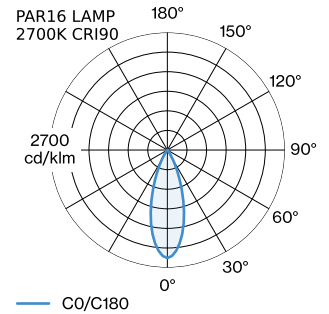

PROJECT

TYPE

OPMERKINGEN

HOEVEELHEID

DATUM

oppervlak Matzwart + goud natgelakt; mat textuur; lampfitting GU10; lamptype PAR16; max. 12W; 100 - 240 V; beschermingsgraad IP20; Klasse 1; lamp niet inbegrepen;

ALGEMEEN

Plafond
Trackpendel
Matzwart + goud
IP20
Interieur
CIE flux code: 94 98 100 100 100

GEMETEN LAMPEN

PAR16 LAMP 2700K CRI90
460 lm
6.5 W

PAR16 LAMP 3000K CRI90
480 lm
6.5 W

LED

lamp PAR16
stopcontact GU10
max. per socket 12.0 W
CRI ≥ 90

ELEKTRISCH

incl. adapter 1-fase Global track
100 - 240 V
Klasse 1

FYSISCH

diameter 151 mm
hoogte 125 mm
0.32 kg
Adapter 75 mm
incl. adapter 1-fase track

LICHTVERDELING

MONTAGEACCESSOIRES

Regelbare hoek

Type	Kleur	L·B·H (MM)	Artikel nummer
1-fase track	Zwart	81-81-20	90014041
1-fase track	Wit	81-81-20	90014042