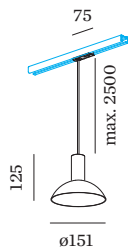

oppervlak Matzwart + goud natgelakt; mat textuur; lampfitting GU10; lamptype PAR16; max. 12W; 100 - 240 V; beschermingsgraad IP20; Klasse 1; lamp niet inbegrepen;