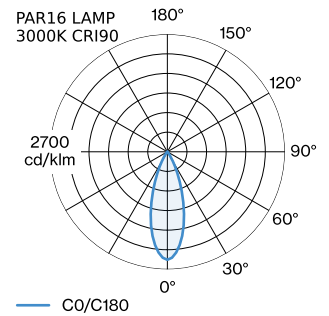

PROJECT

TYPE

OPMERKINGEN

HOEVEELHEID

DATUM

oppervlak Matzwart + goud natgelakt; mat textuur; lampfitting GU10; lamptype PAR16; max. 12W; 100 - 240 V; beschermingsgraad IP20; Klasse 1; lamp niet inbegrepen;

ALGEMEEN

Plafond
Trackpendel
Matzwart + goud
IP20
Interieur
CIE flux code: 94 98 100 100 100

GEMETEN LAMPEN

PAR16 LAMP 2700K CRI90
460 lm
6.5 W

PAR16 LAMP 3000K CRI90
480 lm
6.5 W

LED

lamp PAR16
stopcontact GU10
max. per socket 12.0 W
CRI ≥ 90

ELEKTRISCH

incl. adapter 1-fase Global track
100 - 240 V
Klasse 1

FYSISCH

diameter 151 mm
hoogte 125 mm
0.32 kg
Adapter 75 mm
incl. adapter 1-fase track

LICHTVERDELING

MONTAGEACCESSOIRES

Regelbare hoek

Type	Kleur	L·B·H (MM)	Artikel nummer
1-fase track	Zwart	81-81-20	90014041
1-fase track	Wit	81-81-20	90014042