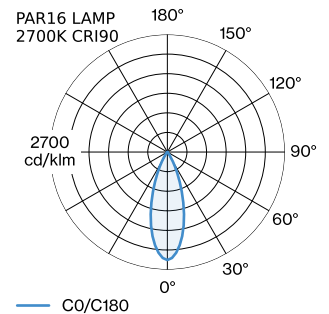

PROJECT

TYPE

OPMERKINGEN

HOEVEELHEID

DATUM

oppervlak Goud + Matzwart natgelakt; mat textuur; lampfitting GU10; lamptype PAR16; max. 12W; 100 - 240 V; beschermingsgraad IP20; Klasse 1; lamp niet inbegrepen;

ALGEMEEN

Plafond
Trackpendel
Goud + Matzwart
IP20
Interieur
CIE flux code: 94 98 100 100 100

GEMETEN LAMPEN

PAR16 LAMP 3000K CRI90
480 lm
6.5 W

PAR16 LAMP 2700K CRI90
460 lm
6.5 W

LED

lamp PAR16
stopcontact GU10
max. per socket 12.0 W
CRI ≥ 90

ELEKTRISCH

incl. adapter 1-fase Global track
100 - 240 V
Klasse 1

FYSISCH

diameter 151 mm
hoogte 125 mm
0.32 kg
Adapter 75 mm
incl. adapter 1-fase track

LICHTVERDELING

MONTAGEACCESSOIRES

Regelbare hoek

Type	Kleur	L·B·H (MM)	Artikel nummer
1-fase track	Zwart	81-81-20	90014041
1-fase track	Wit	81-81-20	90014042