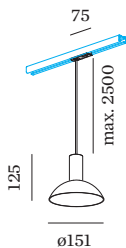

oppervlak Goud + Matzwart natgelakt; mat textuur; lampfitting GU10; lamptype PAR16; max. 12W; 100 - 240 V; beschermingsgraad IP20; Klasse 1; lamp niet inbegrepen;