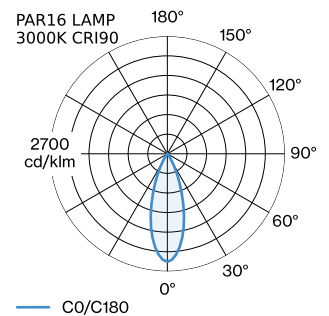

PROJECT

TYPE

OPMERKINGEN

HOEVEELHEID

DATUM

oppervlak Goud + Matzwart natgelakt; mat textuur; lampfitting GU10; lamptype PAR16; max. 12W; 100 - 240 V; beschermingsgraad IP20; Klasse 1; lamp niet inbegrepen;

ALGEMEEN

Plafond
Trackpendel
Goud + Matzwart
IP20
Interieur
CIE flux code: 94 98 100 100 100

GEMETEN LAMPEN

PAR16 LAMP 3000K CRI90
480 lm
6.5 W

PAR16 LAMP 2700K CRI90
460 lm
6.5 W

LED

lamp PAR16
stopcontact GU10
max. per socket 12.0 W
CRI ≥ 90

ELEKTRISCH

incl. adapter 1-fase Global track
100 - 240 V
Klasse 1

FYSISCH

diameter 151 mm
hoogte 125 mm
0.32 kg
Adapter 75 mm
incl. adapter 1-fase track

LICHTVERDELING

MONTAGEACCESSOIRES

Regelbare hoek

Type	Kleur	L·B·H (MM)	Artikel nummer
1-fase track	Zwart	81-81-20	90014041
1-fase track	Wit	81-81-20	90014042