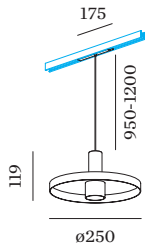

ALGEMEEN

Plafond
Trackpendel
Matzwart
RAL 9005 ^a
IP20
Interieur
380 lm
CIE flux code: 95 97 99 100
100

LED

2700 K
CRI ≥ 90
L70 / 55000h
initial MacAdam ≤ 2 SDCM

OPTISCH

Standard
stralingshoek 32°

ELEKTRISCH

DALI-2
48 V
Inset 7.0 W
Klasse 3

FYSISCH

diameter 250 mm
hoogte 119 mm
0.48 kg
cable length incl. 0.95-1.2 m
suspension mm
Adapter 175 mm
Incl. STREX 48 V trackadapter

^a De kleur kan vanwege productieomstandigheden iets afwijken.