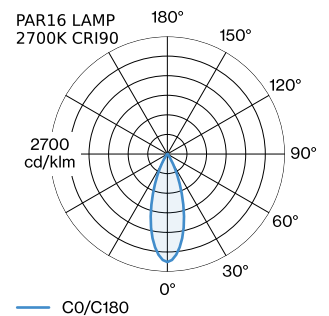

PROJECT

TYPE

OPMERKINGEN

HOEVEELHEID

DATUM

oppervlak Goud natgelakt; mat textuur; lampfitting GU10; lamptype PAR16; max. 12W; 100 - 240 V; beschermingsgraad IP20; Klasse 1; lamp niet inbegrepen;

ALGEMEEN

Plafond
Trackpendel
Goud
IP20
Interieur
CIE flux code: 94 98 100 100 100

LED

lamp PAR16
stopcontact GU10
max. per socket 12.0 W
CRI ≥ 90

ELEKTRISCH

incl. adapter 1-fase Global track
100 - 240 V
Klasse 1

FYSISCH

diameter 151 mm
hoogte 125 mm
0.32 kg
Adapter 75 mm
incl. adapter 1-fase track

GEMETEN LAMPEN

PAR16 LAMP 2700K CRI90
460 lm
6.5 W

PAR16 LAMP 3000K CRI90
480 lm
6.5 W

LICHTVERDELING

MONTAGEACCESSOIRES
Regelbare hoek

Type	Kleur	L·B·H (MM)	Artikel nummer
1-fase track	Zwart	81-81-20	90014041
1-fase track	Wit	81-81-20	90014042