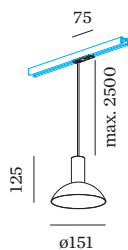

oppervlak Goud natgelakt; mat textuur; lampfitting GU10; lamptype PAR16; max. 12W; 100 - 240 V; beschermingsgraad IP20; Klasse 1; lamp niet inbegrepen;