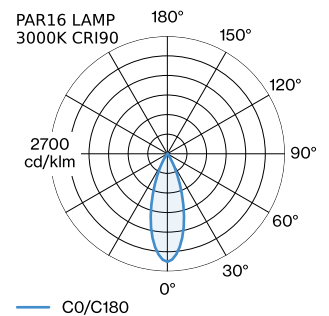

PROJECT

TYPE

OPMERKINGEN

HOEVEELHEID

DATUM

oppervlak Goud natgelakt; mat textuur; lampfitting GU10; lamptype PAR16; max. 12W; 100 - 240 V; beschermingsgraad IP20; Klasse 1; lamp niet inbegrepen;

ALGEMEEN

Plafond
Trackpendel
Goud
IP20
Interieur
CIE flux code: 94 98 100 100 100

LED

lamp PAR16
stopcontact GU10
max. per socket 12.0 W
CRI ≥ 90

ELEKTRISCH

incl. adapter 1-fase Global track
100 - 240 V
Klasse 1

FYSISCH

diameter 151 mm
hoogte 125 mm
0.32 kg
Adapter 75 mm
incl. adapter 1-fase track

GEMETEN LAMPEN

PAR16 LAMP 2700K CRI90
460 lm
6.5 W

PAR16 LAMP 3000K CRI90
480 lm
6.5 W

LICHTVERDELING

MONTAGEACCESSOIRES
Regelbare hoek

Type	Kleur	L·B·H (MM)	Artikel nummer
1-fase track	Zwart	81-81-20	90014041
1-fase track	Wit	81-81-20	90014042