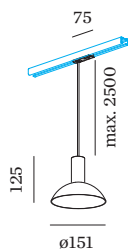

PROJECT

TYPE

OPMERKINGEN

HOEVEELHEID

DATUM

oppervlak Mat wit + goud natgelakt; mat textuur; lampfitting GU10; lamptype PAR16; max. 12W; 100 - 240 V; beschermingsgraad IP20; Klasse 1; lamp niet inbegrepen;

ALGEMEEN

ELEKTRISCH

incl. adapter 1-fase Global track
100 - 240 V
Klasse 1

FYSISCH

diameter 151 mm
hoogte 125 mm
0.32 kg
Adapter 75 mm
incl. adapter 1-fase track

LICHTVERDELING

MONTAGEACCESSOIRES

Regelbare hoek

Type	Kleur	L-B-H (MM)	Artikel nummer
1-fase track	Zwart	81-81-20	90014041
1-fase track	Wit	81-81-20	90014042

Voeding midden

Type	Kleur	L-B-H (MM)	Artikel nummer
1-fase track recht	Wit	145-30-20	90014036
1-fase track recht	Zwart	145-30-20	90014037

Montagebeugel

Type	L-B-H (MM)	Artikel nummer
1-fase track ingebouwd	35-59-35	90014100

Rechte connector

Type	Kleur	L-H (MM)	Artikel nummer
1-fase track recht	Wit	65-17	90014022
1-fase track recht	Zwart	65-17	90014023

Ophangset 1.5m

Type	Kleur	Ø-H (MM)	Artikel nummer
1-fase track pendel	Wit	29-1500	90014101
1-fase track pendel	Zwart	29-1500	90014102