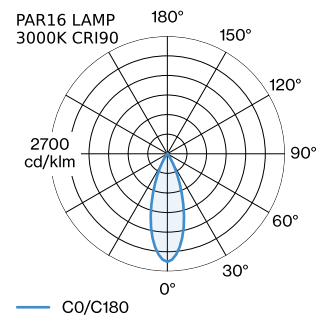

PROJECT

TYPE

OPMERKINGEN

HOEVEELHEID

DATUM

oppervlak Mat wit + goud natgelakt; mat textuur; lampfitting GU10; lamptype PAR16; max. 12W; 100 - 240 V; beschermingsgraad IP20; Klasse 1; lamp niet inbegrepen;

ALGEMEEN

Plafond
Trackpendel
Mat wit + goud
IP20
Interieur
CIE flux code: 94 98 100 100 100

GEMETEN LAMPEN

PAR16 LAMP 3000K CRI90
550 lm
6.5 W

PAR16 LAMP 2700K CRI90
505 lm
6.5 W

LED

lamp PAR16
stopcontact GU10
max. per socket 12.0 W
CRI ≥ 90

ELEKTRISCH

incl. adapter 1-fase Global track
100 - 240 V
Klasse 1

FYSISCH

diameter 151 mm
hoogte 125 mm
0.32 kg
Adapter 75 mm
incl. adapter 1-fase track

LICHTVERDELING

MONTAGEACCESSOIRES

Regelbare hoek

Type	Kleur	L-B-H (MM)	Artikel nummer
1-fase track	Zwart	81-81-20	90014041
1-fase track	Wit	81-81-20	90014042