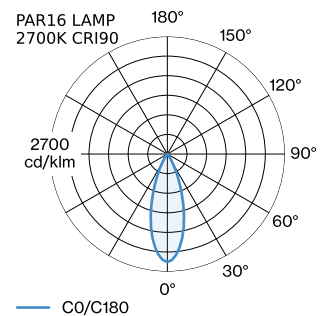

PROJECT

TYPE

OPMERKINGEN

HOEVEELHEID

DATUM

oppervlak Mat wit + goud natgelakt; mat textuur; lampfitting GU10; lamptype PAR16; max. 12W; 100 - 240 V; beschermingsgraad IP20; Klasse 1; lamp niet inbegrepen;

ALGEMEEN

Plafond
Trackpendel
Mat wit + goud
IP20
Interieur
CIE flux code: 94 98 100 100 100

GEMETEN LAMPEN

PAR16 LAMP 3000K CRI90
550 lm
6.5 W

PAR16 LAMP 2700K CRI90
505 lm
6.5 W

LED

lamp PAR16
stopcontact GU10
max. per socket 12.0 W
CRI ≥ 90

ELEKTRISCH

incl. adapter 1-fase Global track
100 - 240 V
Klasse 1

FYSISCH

diameter 151 mm
hoogte 125 mm
0.32 kg
Adapter 75 mm
incl. adapter 1-fase track

LICHTVERDELING

MONTAGEACCESSOIRES

Regelbare hoek

Type	Kleur	L-B-H (MM)	Artikel nummer
1-fase track	Zwart	81-81-20	90014041
1-fase track	Wit	81-81-20	90014042