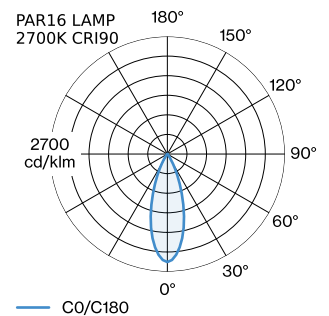

PROJECT

TYPE

OPMERKINGEN

HOEVEELHEID

DATUM

oppervlak Mat wit natgelakt; mat textuur; lampfitting GU10; lamptype PAR16; max. 12W; 100 - 240 V; beschermingsgraad IP20; Klasse 1; lamp niet inbegrepen;

ALGEMEEN

Plafond
Trackpendel
Mat wit
IP20
Interieur
CIE flux code: 94 98 100 100 100

GEMETEN LAMPEN

PAR16 LAMP 2700K CRI90
505 lm
6.5 W

PAR16 LAMP 3000K CRI90
550 lm
6.5 W

LED

lamp PAR16
stopcontact GU10
max. per socket 12.0 W
CRI ≥ 90

ELEKTRISCH

incl. adapter 1-fase Global track
100 - 240 V
Klasse 1

FYSISCH

diameter 151 mm
hoogte 125 mm
0.32 kg
Adapter 75 mm
incl. adapter 1-fase track

LICHTVERDELING

MONTAGEACCESSOIRES

Regelbare hoek

Type	Kleur	L·B·H (MM)	Artikel nummer
1-fase track	Zwart	81-81-20	90014041
1-fase track	Wit	81-81-20	90014042