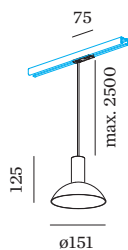

oppervlak Mat wit natgelakt; mat textuur; lampfitting GU10; lamptype PAR16; max. 12W; 100 - 240 V; beschermingsgraad IP20; Klasse 1; lamp niet inbegrepen;