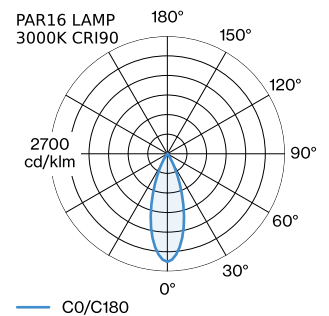

PROJECT

TYPE

OPMERKINGEN

HOEVEELHEID

DATUM

oppervlak Mat wit natgelakt; mat textuur; lampfitting GU10; lamptype PAR16; max. 12W; 100 - 240 V; beschermingsgraad IP20; Klasse 1; lamp niet inbegrepen;

ALGEMEEN

Plafond
Trackpendel
Mat wit
IP20
Interieur
CIE flux code: 94 98 100 100 100

GEMETEN LAMPEN

PAR16 LAMP 2700K CRI90
505 lm
6.5 W

PAR16 LAMP 3000K CRI90
550 lm
6.5 W

LED

lamp PAR16
stopcontact GU10
max. per socket 12.0 W
CRI ≥ 90

ELEKTRISCH

incl. adapter 1-fase Global track
100 - 240 V
Klasse 1

FYSISCH

diameter 151 mm
hoogte 125 mm
0.32 kg
Adapter 75 mm
incl. adapter 1-fase track

LICHTVERDELING

MONTAGEACCESSOIRES

Regelbare hoek

Type	Kleur	L·B·H (MM)	Artikel nummer
1-fase track	Zwart	81-81-20	90014041
1-fase track	Wit	81-81-20	90014042