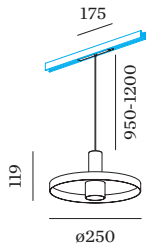

oppervlak Goud + Matzwart natgelakt; mat textuur; met COB (Chip on Board) technologie voor maximale efficiëntie; lichtkleur 2700 K; binning initial MacAdam ≤ 2 SDCM; CRI ≥ 90; 48 V; beschermingsgraad IP20; Klasse 3; lichtbron kan worden vervangen door Wever & Ducré of door een vakman met uitdrukkelijke toestemming;