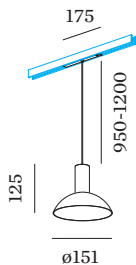

ALGEMEEN

Plafond
Trackpendel
Goud
IP20
Interieur
470 lm
CIE flux code: 95 97 99 100
100

LED

2700 K
CRI ≥ 90
L70 / 55000h
initial MacAdam ≤ 2 SDCM

OPTISCH

Standard
stralingshoek 32°

ELEKTRISCH

DALI-2
48 V
Inset 7.0 W
Klasse 3

FYSISCH

diameter 151 mm
hoogte 125 mm
0.34 kg
cable length incl. 0.95-1.2 m
suspension mm
Adapter 175 mm
Incl. STREX 48 V trackadapter