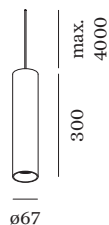

PROJECT

TYPE

OPMERKINGEN

HOEVEELHEID

DATUM

ALGEMEEN

Plafond _____
Pendel _____
incl. 4.0 m suspension _____
Matzwart _____
RAL 9005^a _____
IP20 _____
Interieur _____
CIE flux code: 98 100 100 100 _____
100 _____

LED

2700 K _____
CRI ≥ 90 _____
initial MacAdam ≤ 2 SDCM _____

OPTISCH

Standard _____
stralingshoek 36° _____

ELEKTRISCH

phase-cut dim _____
220 - 240 V _____
6.0 W _____
Klasse 1 _____

FYSISCH

diameter 67 mm _____
hoogte 300 mm _____
0.76 kg _____

Cilindrische pendelarmatuur voor plafondmontage van gegoten aluminium; oppervlak Matzwart; gepoedercoat; mat textuur; RAL 9005; inclusief regelbare kabelophanging max. 4000mm in Signaalzwart; met COB (Chip on Board) technologie voor maximale efficiëntie; phase-cut dim; lichtkleur 2700 K; binning initial MacAdam ≤ 2 SDCM; CRI ≥ 90; 220 - 240 V; beschermingsgraad IP20; Klasse 1; driver inbegrepen; plafondpotje niet inbegrepen; lichtbron kan worden vervangen door Wever & Ducré of door een vakman met uitdrukkelijke toestemming; driver vervangbaar door eindgebruiker;

^a De kleur kan vanwege productieomstandigheden iets afwijken.