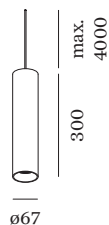

ALGEMEEN

Plafond
 Pendel
 Koper
 IP20
 Interieur
 405 lm
 CIE flux code: 98 100 100 100
 100

LED

2700 K
 CRI ≥ 90
 L80 / 55000h
 initial MacAdam ≤ 2 SDCM

OPTISCH

Standard
 stralingshoek 36°

ELEKTRISCH

phase-cut dim
 220 - 240 V
 systeem 5.5 W
 Klasse 1

FYSISCH

diameter 67 mm
 hoogte 300 mm
 0.76 kg
 cable length incl. 4.0 m
 suspension mm

Onderhoudsfactor

Bedrijfstijd [h]	10.000	20.000	30.000	40.000	50.000
LLMF	0.96	0.92	0.88	0.85	0.81
LSF	1	1	1	1	1

MF	LMF × RSMF × LLMF × LSF	RSMF ^a	Onderhoudsfactor ruimte
MF	Onderhoudsfactor	LLMF	Lumenbehoudfactor lichtbron
LMF ^a	Behoudfactor armatuur	LSF	Overlevingsfactor lichtbron