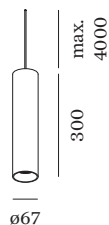

ALGEMEEN

Plafond
 Pendel
 Koper
 IP20
 Interieur
 425 lm
 CIE flux code: 98 100 100 100
 100

LED

3000 K
 CRI ≥ 90
 L80 / 55000h
 initial MacAdam ≤ 2 SDCM

OPTISCH

Standard
 stralingshoek 36°

ELEKTRISCH

phase-cut dim
 220 - 240 V
 systeem 5.5 W
 Klasse 1

FYSISCH

diameter 67 mm
 hoogte 300 mm
 0.76 kg
 cable length incl. 4.0 m
 suspension mm

Onderhoudsfactor

Bedrijfstijd [h]	10.000	20.000	30.000	40.000	50.000
LLMF	0.96	0.92	0.88	0.85	0.81
LSF	1	1	1	1	1

MF	LMF × RSMF × LLMF × LSF	RSMF ^a	Onderhoudsfactor ruimte
MF	Onderhoudsfactor	LLMF	Lumenbehoudfactor lichtbron
LMF ^a	Behoudfactor armatuur	LSF	Overlevingsfactor lichtbron