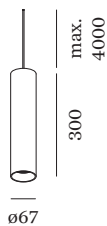

colour warm dimming _____
 2000 K - 3000 K _____
 CRI \geq 90 _____
 L70 / 50000h _____
 initial MacAdam \leq 3 SDCM _____

OPTISCH

Standard _____
 stralingshoek 36° _____

ELEKTRISCH

phase-cut dim _____
 220 - 240 V _____
 systeem 5.7 W _____
 Klasse 1 _____

FYSISCH

diameter 67 mm _____
 hoogte 300 mm _____
 0.76 kg _____
 cable length incl. 4.0 m _____
 suspension mm _____

Cilindrische pendelarmatuur voor plafondmontage van gegoten aluminium; oppervlak Koper; gepoedercoat; geborsteld; inclusief regelbare kabelophanging max. 4000mm in Signaalzwart; met COB (Chip on Board) technologie voor maximale efficiëntie; phase-cut dim; lichtkleur 2000 K - 3000 K colour warm dimming; binning initial MacAdam \leq 3 SDCM; CRI \geq 90; 220 - 240 V; beschermingsgraad IP20; Klasse 1; driver inbegrepen; plafondpotje niet inbegrepen; lichtbron kan worden vervangen door Wever & Ducré of door een vakman met uitdrukkelijke toestemming; driver vervangbaar door eindgebruiker;