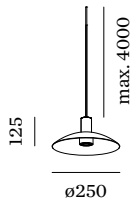

PROJECT

TYPE

OPMERKINGEN

HOEVEELHEID

DATUM

Pendelarmatuur voor plafondmontage van aluminium; oppervlak Mat wit natgelakt; mat textuur; inclusief regelbare kabelophanging max. 4000mm in Zuiverwit; lampfitting GU10; lamptype PAR16; max. 12W; 100 - 240 V; beschermingsgraad IP20; Klasse 1; plafondpotje niet inbegrepen;

ALGEMEEN

Plafond
Pendel
Mat wit
IP20
Interieur
CIE flux code: 94 98 100 100 100

GEMETEN LAMPEN

PAR16 LAMP 2700K CRI90
505 lm
6.5 W

PAR16 LAMP 3000K CRI90
550 lm
6.5 W

LED

lamp PAR16
stopcontact GU10
max. per socket 12.0 W
CRI ≥ 90

ELEKTRISCH

100 - 240 V
Klasse 1

FYSISCH

diameter 250 mm
hoogte 125 mm
0.41 kg

LICHTVERDELING