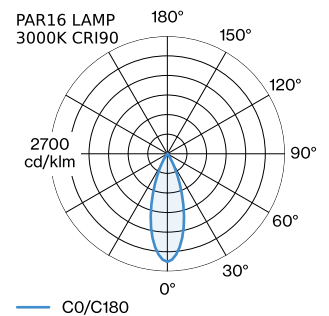

ALGEMEEN

Plafond
 Pendel
 Mat wit
 IP20
 Interieur
 CIE flux code: 94 98 100 100 100

GEMETEN LAMPEN

PAR16 LAMP 2700K CRI90
 505 lm
 6.5 W

PAR16 LAMP 3000K CRI90
 550 lm
 6.5 W

LED

lamp PAR16
 stopcontact GU10
 max. per socket 12.0 W
 CRI ≥ 90

ELEKTRISCH

100 - 240 V
 Klasse 1

FYSISCH

diameter 250 mm
 hoogte 125 mm
 0.41 kg

LICHTVERDELING

MONTAGEACCESSOIRES
Kabelwand-plafondbeugel

Kleur	Ø-H (MM)	Artikel nummer
Wit	16-30	90019197
Zwart	16-30	90019198