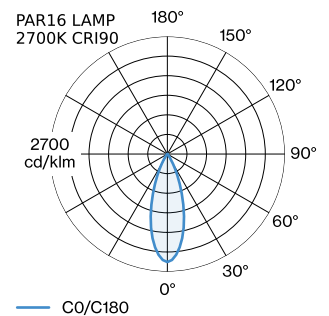

ALGEMEEN

Plafond
 Pendel
 Mat wit
 IP20
 Interieur
 CIE flux code: 94 98 100 100 100

GEMETEN LAMPEN

PAR16 LAMP 2700K CRI90
 505 lm
 6.5 W

PAR16 LAMP 3000K CRI90
 550 lm
 6.5 W

LED

lamp PAR16
 stopcontact GU10
 max. per socket 12.0 W
 CRI ≥ 90

ELEKTRISCH

100 - 240 V
 Klasse 1

FYSISCH

diameter 250 mm
 hoogte 125 mm
 0.41 kg

LICHTVERDELING

MONTAGEACCESSOIRES
Kabelwand-plafondbeugel

Kleur	Ø-H (MM)	Artikel nummer
Wit	16-30	90019197
Zwart	16-30	90019198