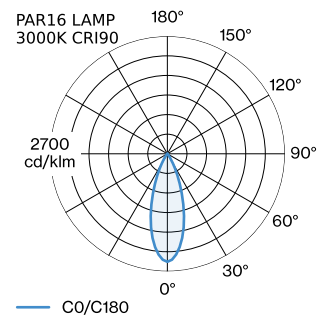

100 - 240 V  
 Klasse 1

**FYSISCH**

diameter 55 mm  
 hoogte 116 mm  
 0.95 kg

**GEMETEN LAMPEN**

PAR16 LAMP 2700K CRI90  
 460 lm  
 6.5 W

PAR16 LAMP 3000K CRI90  
 480 lm  
 6.5 W

**LICHTVERDELING**

**MONTAGEACCESSOIRES**
**Kabelwand-plafondbeugel**