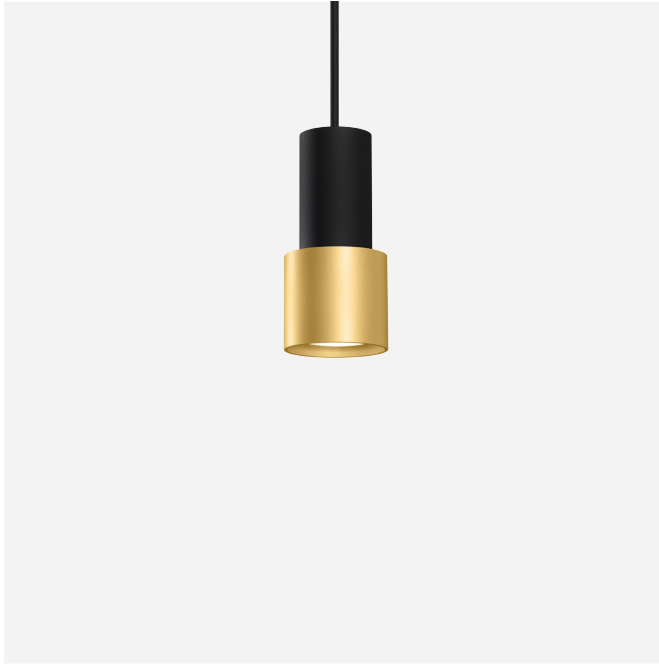

DATUM

---

Pendelarmatuur voor plafondbmontage van aluminium; oppervlak Matzwart + goud natgelakt; mat textuur; inclusief regelbare kabelophanging max. 4000mm in Signaalzwart; lampfitting GU10; lamptype PAR16; max. 12W; 100 - 240 V; beschermingsgraad IP20; Klasse 1; plafondbpotje niet inbegrepen;