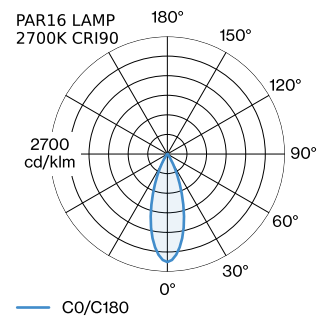

100 - 240 V  
 Klasse 1

**FYSISCH**

diameter 55 mm  
 hoogte 116 mm  
 0.95 kg

**GEMETEN LAMPEN**

PAR16 LAMP 2700K CRI90  
 460 lm  
 6.5 W

PAR16 LAMP 3000K CRI90  
 480 lm  
 6.5 W

**LICHTVERDELING**

**MONTAGEACCESSOIRES**
**Kabelwand-plafondbeugel**