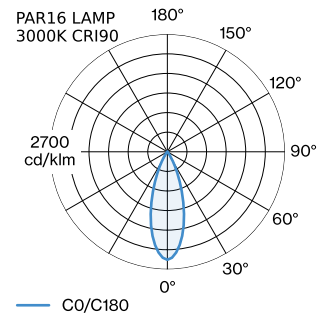

ALGEMEEN

Plafond
 Pendel
 Goud + Matzwart
 IP20
 Interieur
 CIE flux code: 94 98 100 100 100

LED

lamp PAR16
 stopcontact GU10
 max. per socket 12.0 W
 CRI \geq 90

ELEKTRISCH

100 - 240 V
 Klasse 1

FYSISCH

diameter 55 mm
 hoogte 116 mm
 0.95 kg

GEMETEN LAMPEN

PAR16 LAMP 2700K CRI90
 460 lm
 6.5 W

PAR16 LAMP 3000K CRI90
 480 lm
 6.5 W

LICHTVERDELING

MONTAGEACCESSOIRES
Kabelwand-plafondbeugel

Kleur	Ø-H (MM)	Artikel nummer
Wit	16-30	90019197
Zwart	16-30	90019198