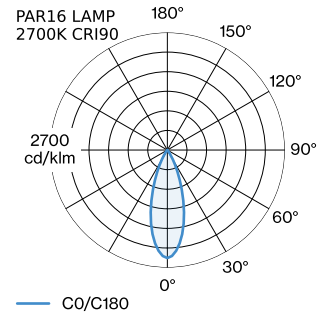

PROJECT

TYPE

OPMERKINGEN

HOEVEELHEID

DATUM

Pendelarmatuur voor plafondmontage van aluminium; oppervlak Goud + Matzwart natgelakt; mat textuur; inclusief regelbare kabelophanging max. 4000mm in Signaalzwart; lampfitting GU10; lamptype PAR16; max. 12W; 100 - 240 V; beschermingsgraad IP20; Klasse 1; plafondpotje niet inbegrepen;

ALGEMEEN

Plafond
 Pendel
 Goud + Matzwart
 IP20
 Interieur
 CIE flux code: 94 98 100 100 100

LED

lamp PAR16
 stopcontact GU10
 max. per socket 12.0 W
 CRI \geq 90

ELEKTRISCH

100 - 240 V
 Klasse 1

FYSISCH

diameter 55 mm
 hoogte 116 mm
 0.95 kg

GEMETEN LAMPEN

PAR16 LAMP 2700K CRI90
 460 lm
 6.5 W

PAR16 LAMP 3000K CRI90
 480 lm
 6.5 W

LICHTVERDELING

MONTAGEACCESSOIRES
Kabelwand-plafondbeugel

Kleur	Ø-H (MM)	Artikel nummer
Wit	16-30	90019197
Zwart	16-30	90019198