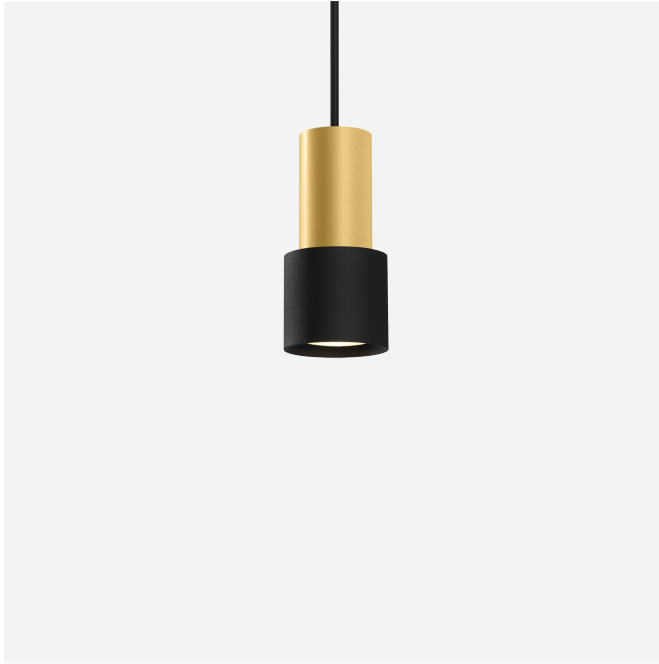

PROJECT

TYPE

OPMERKINGEN

HOEVEELHEID

DATUM

Pendelarmatuur voor plafondmontage van aluminium; oppervlak Goud + Matzwart natgelakt; mat textuur; inclusief regelbare kabelophanging max. 4000mm in Signaalzwart; lampfitting GU10; lamptype PAR16; max. 12W; 100 - 240 V; beschermingsgraad IP20; Klasse 1; plafondpotje niet inbegrepen;

ALGEMEEN

Plafond
 Pendel
 Goud + Matzwart
 IP20
 Interieur
 CIE flux code: 94 98 100 100 100

LED

lamp PAR16
 stopcontact GU10
 max. per socket 12.0 W
 CRI \geq 90

ELEKTRISCH

100 - 240 V
 Klasse 1

FYSISCH

diameter 55 mm
 hoogte 116 mm
 0.95 kg

GEMETEN LAMPEN

PAR16 LAMP 2700K CRI90
 460 lm
 6.5 W

PAR16 LAMP 3000K CRI90
 480 lm
 6.5 W

LICHTVERDELING

MONTAGEACCESSOIRES
Kabelwand-plafondbeugel

Kleur	Ø-H (MM)	Artikel nummer
Wit	16-30	90019197
Zwart	16-30	90019198