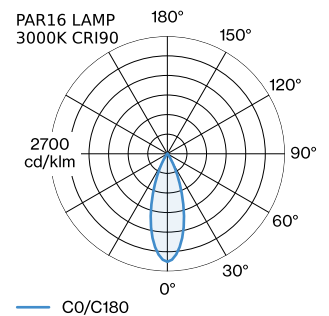

ALGEMEEN

Plafond
 Pendel
 Goud
 IP20
 Interieur
 CIE flux code: 94 98 100 100 100

GEMETEN LAMPEN

PAR16 LAMP 2700K CRI90
 460 lm
 6.5 W

PAR16 LAMP 3000K CRI90
 480 lm
 6.5 W

LED

lamp PAR16
 stopcontact GU10
 max. per socket 12.0 W
 CRI ≥ 90

ELEKTRISCH

100 - 240 V
 Klasse 1

FYSISCH

diameter 55 mm
 hoogte 116 mm
 0.95 kg

LICHTVERDELING

MONTAGEACCESSOIRES
Kabelwand-plafondbeugel

Kleur	Ø-H (MM)	Artikel nummer
Wit	16-30	90019197
Zwart	16-30	90019198