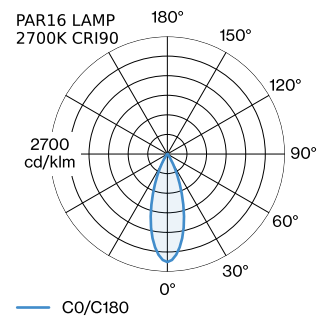

PROJECT

TYPE

OPMERKINGEN

HOEVEELHEID

DATUM

Pendelarmatuur voor plafondmontage van aluminium; oppervlak Goud natgelakt; mat textuur; inclusief regelbare kabelophanging max. 4000mm in Signaalzwart; lampfitting GU10; lamptype PAR16; max. 12W; 100 - 240 V; beschermingsgraad IP20; Klasse 1; plafondpotje niet inbegrepen;

ALGEMEEN

Plafond
 Pendel
 Goud
 IP20
 Interieur
 CIE flux code: 94 98 100 100 100

GEMETEN LAMPEN

PAR16 LAMP 2700K CRI90
 460 lm
 6.5 W

PAR16 LAMP 3000K CRI90
 480 lm
 6.5 W

LED

lamp PAR16
 stopcontact GU10
 max. per socket 12.0 W
 CRI ≥ 90

ELEKTRISCH

100 - 240 V
 Klasse 1

FYSISCH

diameter 55 mm
 hoogte 116 mm
 0.95 kg

LICHTVERDELING

MONTAGEACCESSOIRES
Kabelwand-plafondbeugel

Kleur	Ø-H (MM)	Artikel nummer
Wit	16-30	90019197
Zwart	16-30	90019198