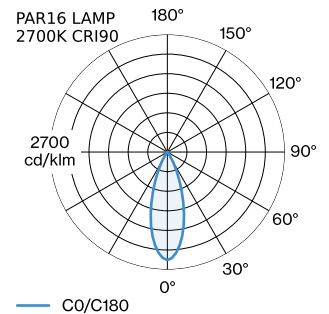

ALGEMEEN

Plafond
 Pendel
 Mat wit + goud
 IP20
 Interieur
 CIE flux code: 94 98 100 100 100

GEMETEN LAMPEN

PAR16 LAMP 3000K CRI90
 550 lm
 6.5 W

PAR16 LAMP 2700K CRI90
 505 lm
 6.5 W

LED

lamp PAR16
 stopcontact GU10
 max. per socket 12.0 W
 CRI \geq 90

ELEKTRISCH

100 - 240 V
 Klasse 1

FYSISCH

diameter 55 mm
 hoogte 116 mm
 0.95 kg

LICHTVERDELING

MONTAGEACCESSOIRES
Kabelwand-plafondbeugel

Kleur	Ø-H (MM)	Artikel nummer
Wit	16-30	90019197
Zwart	16-30	90019198