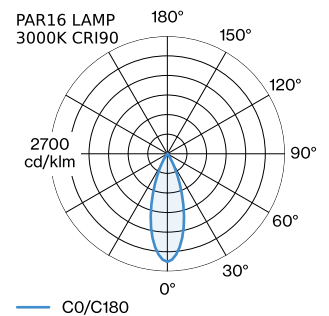

ALGEMEEN

Plafond
 Pendel
 Mat wit + goud
 IP20
 Interieur
 CIE flux code: 94 98 100 100 100

GEMETEN LAMPEN

PAR16 LAMP 3000K CRI90
 550 lm
 6.5 W

PAR16 LAMP 2700K CRI90
 505 lm
 6.5 W

LED

lamp PAR16
 stopcontact GU10
 max. per socket 12.0 W
 CRI \geq 90

ELEKTRISCH

100 - 240 V
 Klasse 1

FYSISCH

diameter 55 mm
 hoogte 116 mm
 0.95 kg

LICHTVERDELING

MONTAGEACCESSOIRES
Kabelwand-plafondbeugel

Kleur	Ø-H (MM)	Artikel nummer
Wit	16-30	90019197
Zwart	16-30	90019198