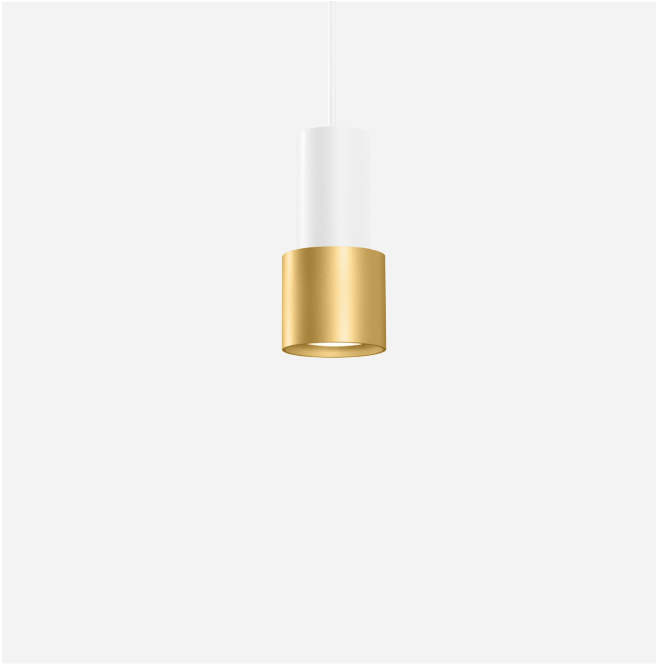

PROJECT

TYPE

OPMERKINGEN

HOEVEELHEID

DATUM

Pendelarmatuur voor plafondmontage van aluminium; oppervlak Mat wit + goud natgelakt; mat textuur; inclusief regelbare kabelophanging max. 4000mm in Zuiverwit; lampfitting GU10; lamptype PAR16; max. 12W; 100 - 240 V; beschermingsgraad IP20; Klasse 1; plafondpotjie niet inbegrepen;

ELEKTRISCH

100 - 240 V
 Klasse 1

FYSISCH

diameter 55 mm
 hoogte 116 mm
 0.95 kg

LICHTVERDELING

MONTAGEACCESSOIRES
Kabelwand-plafondbeugel

Kleur	Ø-H (MM)	Artikel nummer
Wit	16-30	90019197
Zwart	16-30	90019198