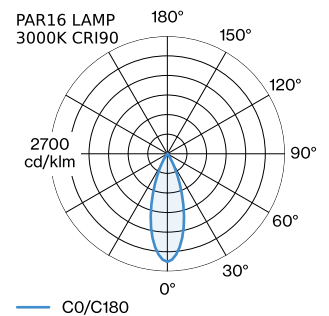

ALGEMEEN

Plafond
 Pendel
 Mat wit
 IP20
 Interieur
 CIE flux code: 94 98 100 100 100

GEMETEN LAMPEN

PAR16 LAMP 2700K CRI90
 505 lm
 6.5 W

PAR16 LAMP 3000K CRI90
 550 lm
 6.5 W

LED

lamp PAR16
 stopcontact GU10
 max. per socket 12.0 W
 CRI ≥ 90

ELEKTRISCH

100 - 240 V
 Klasse 1

FYSISCH

diameter 55 mm
 hoogte 116 mm
 0.95 kg

LICHTVERDELING

MONTAGEACCESSOIRES
Kabelwand-plafondbeugel

Kleur	Ø-H (MM)	Artikel nummer
Wit	16-30	90019197
Zwart	16-30	90019198