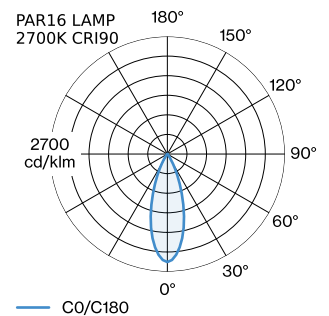

ALGEMEEN

Plafond
 Pendel
 Mat wit
 IP20
 Interieur
 CIE flux code: 94 98 100 100 100

GEMETEN LAMPEN

PAR16 LAMP 2700K CRI90
 505 lm
 6.5 W

PAR16 LAMP 3000K CRI90
 550 lm
 6.5 W

LED

lamp PAR16
 stopcontact GU10
 max. per socket 12.0 W
 CRI ≥ 90

ELEKTRISCH

100 - 240 V
 Klasse 1

FYSISCH

diameter 55 mm
 hoogte 116 mm
 0.95 kg

LICHTVERDELING

MONTAGEACCESSOIRES
Kabelwand-plafondbeugel

Kleur	Ø-H (MM)	Artikel nummer
Wit	16-30	90019197
Zwart	16-30	90019198