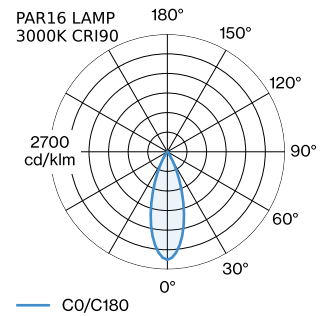

ELEKTRISCH

100 - 240 V
 Klasse 1

FYSISCH

diameter 250 mm
 hoogte 119 mm
 0.47 kg

^a De kleur kan vanwege productieomstandigheden iets afwijken.

LICHTVERDELING

MONTAGEACCESSOIRES
Kabelwand-plafondbeugel

Kleur	Ø-H (MM)	Artikel nummer
Wit	16-30	90019197
Zwart	16-30	90019198