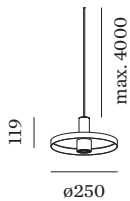

PROJECT

TYPE

OPMERKINGEN

HOEVEELHEID

DATUM

Pendelarmatuur voor plafondmontage van aluminium; oppervlak Matzwart natgelakt; mat textuur; RAL 9005; inclusief regelbare kabelophanging max. 4000mm in Signaalzwart; lampfitting GU10; lamptype PAR16; max. 12W; 100 - 240 V; beschermingsgraad IP20; Klasse 1; plafondpotje niet inbegrepen;

ALGEMEEN

Plafond
Pendel
Matzwart
RAL 9005 ^a
IP20
Interieur
CIE flux code: 94 98 100 100 100

GEMETEN LAMPEN

PAR16 LAMP 2700K CRI90
460 lm
6.5 W
PAR16 LAMP 3000K CRI90
480 lm
6.5 W

LED

lamp PAR16
stopcontact GU10
max. per socket 12.0 W
CRI ≥ 90

ELEKTRISCH

100 - 240 V
Klasse 1

FYSISCH

diameter 250 mm
hoogte 119 mm
0.47 kg

^a De kleur kan vanwege productieomstandigheden iets afwijken.

LICHTVERDELING