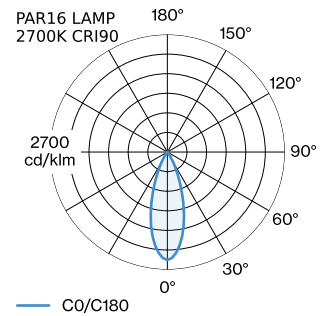

ELEKTRISCH

100 - 240 V
 Klasse 1

FYSISCH

diameter 250 mm
 hoogte 119 mm
 0.47 kg

^a De kleur kan vanwege productieomstandigheden iets afwijken.

LICHTVERDELING

MONTAGEACCESSOIRES
Kabelwand-plafondbeugel

Kleur	Ø-H (MM)	Artikel nummer
Wit	16-30	90019197
Zwart	16-30	90019198