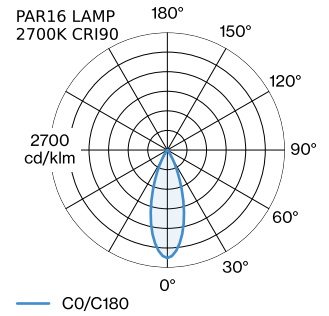

PROJECT

TYPE

OPMERKINGEN

HOEVEELHEID

DATUM

Pendelarmatuur voor plafondmontage van aluminium; oppervlak Matzwart + goud natgelakt; mat textuur; inclusief regelbare kabelophanging max. 4000mm in Signaalzwart; lampfitting GU10; lamptype PAR16; max. 12W; 100 - 240 V; beschermingsgraad IP20; Klasse 1; plafondpotje niet inbegrepen;

ALGEMEEN

Plafond
 Pendel
 Matzwart + goud
 IP20
 Interieur
 CIE flux code: 94 98 100 100 100

GEMETEN LAMPEN

PAR16 LAMP 2700K CRI90
 460 lm
 6.5 W

PAR16 LAMP 3000K CRI90
 480 lm
 6.5 W

LED

lamp PAR16
 stopcontact GU10
 max. per socket 12.0 W
 CRI ≥ 90

ELEKTRISCH

100 - 240 V
 Klasse 1

FYSISCH

diameter 250 mm
 hoogte 119 mm
 0.47 kg

LICHTVERDELING

MONTAGEACCESSOIRES
Kabelwand-plafondbeugel

Kleur	Ø-H (MM)	Artikel nummer
Wit	16-30	90019197
Zwart	16-30	90019198