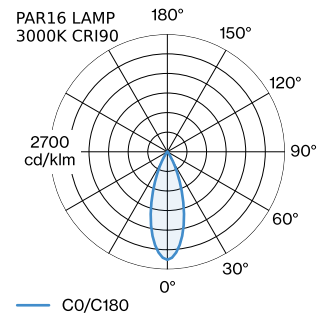

ALGEMEEN

Plafond
 Pendel
 Matzwart + goud
 IP20
 Interieur
 CIE flux code: 94 98 100 100 100

GEMETEN LAMPEN

PAR16 LAMP 2700K CRI90
 460 lm
 6.5 W

PAR16 LAMP 3000K CRI90
 480 lm
 6.5 W

LED

lamp PAR16
 stopcontact GU10
 max. per socket 12.0 W
 CRI ≥ 90

ELEKTRISCH

100 - 240 V
 Klasse 1

FYSISCH

diameter 250 mm
 hoogte 119 mm
 0.47 kg

LICHTVERDELING

MONTAGEACCESSOIRES
Kabelwand-plafondbeugel

Kleur	Ø-H (MM)	Artikel nummer
Wit	16-30	90019197
Zwart	16-30	90019198