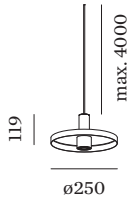

PROJECT

TYPE

OPMERKINGEN

HOEVEELHEID

DATUM

Pendelarmatuur voor plafondmontage van aluminium; oppervlak Matzwart + goud natgelakt; mat textuur; inclusief regelbare kabelophanging max. 4000mm in Signaalzwart; lampfitting GU10; lamptype PAR16; max. 12W; 100 - 240 V; beschermingsgraad IP20; Klasse 1; plafondpotje niet inbegrepen;

ALGEMEEN

Plafond
Pendel
Matzwart + goud
IP20
Interieur
CIE flux code: 94 98 100 100 100

GEMETEN LAMPEN

PAR16 LAMP 2700K CRI90
460 lm
6.5 W

PAR16 LAMP 3000K CRI90
480 lm
6.5 W

LED

lamp PAR16
stopcontact GU10
max. per socket 12.0 W
CRI ≥ 90

ELEKTRISCH

100 - 240 V
Klasse 1

FYSISCH

diameter 250 mm
hoogte 119 mm
0.47 kg

LICHTVERDELING