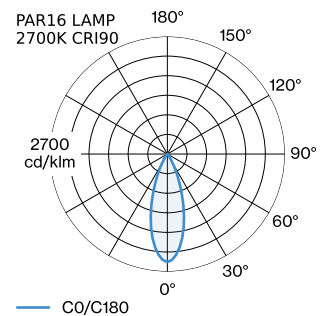

**LED**

lamp PAR16  
 stopcontact GU10  
 max. per socket 12.0 W  
 CRI ≥ 90

**ELEKTRISCH**

100 - 240 V  
 Klasse 1

**FYSISCH**

diameter 250 mm  
 hoogte 119 mm  
 0.47 kg

**LICHTVERDELING**

**MONTAGEACCESSOIRES**
**Kabelwand-plafondbeugel**