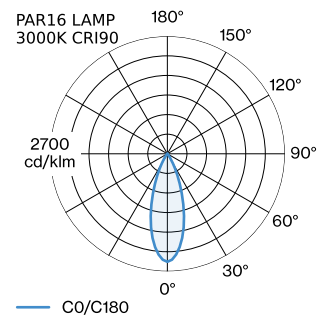

**LED**

lamp PAR16  
 stopcontact GU10  
 max. per socket 12.0 W  
 CRI ≥ 90

**ELEKTRISCH**

100 - 240 V  
 Klasse 1

**FYSISCH**

diameter 250 mm  
 hoogte 119 mm  
 0.47 kg

**LICHTVERDELING**

**MONTAGEACCESSOIRES**
**Kabelwand-plafondbeugel**