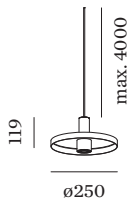

PROJECT

TYPE

OPMERKINGEN

HOEVEELHEID

DATUM

Pendelarmatuur voor plafondmontage van aluminium; oppervlak Goud + Matzwart natgelakt; mat textuur; inclusief regelbare kabelophanging max. 4000mm in Signaalzwart; lampfitting GU10; lamptype PAR16; max. 12W; 100 - 240 V; beschermingsgraad IP20; Klasse 1; plafondpotje niet inbegrepen;

ALGEMEEN

Plafond
Pendel
Goud + Matzwart
IP20
Interieur
CIE flux code: 94 98 100 100 100

GEMETEN LAMPEN

PAR16 LAMP 2700K CRI90
460 lm
6.5 W

PAR16 LAMP 3000K CRI90
480 lm
6.5 W

LED

lamp PAR16
stopcontact GU10
max. per socket 12.0 W
CRI ≥ 90

ELEKTRISCH

100 - 240 V
Klasse 1

FYSISCH

diameter 250 mm
hoogte 119 mm
0.47 kg

LICHTVERDELING