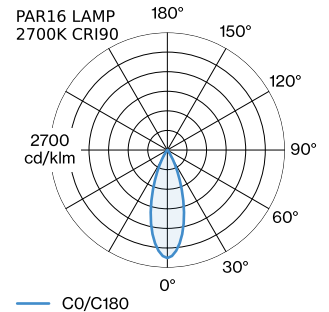

PROJECT

TYPE

OPMERKINGEN

HOEVEELHEID

DATUM

Pendelarmatuur voor plafondmontage van aluminium; oppervlak Goud natgelakt; mat textuur; inclusief regelbare kabelophanging max. 4000mm in Signaalzwart; lampfitting GU10; lamptype PAR16; max. 12W; 100 - 240 V; beschermingsgraad IP20; Klasse 1; plafondpotje niet inbegrepen;

ALGEMEEN

Plafond
 Pendel
 Goud
 IP20
 Interieur
 CIE flux code: 94 98 100 100 100

GEMETEN LAMPEN

PAR16 LAMP 2700K CRI90
 460 lm
 6.5 W

PAR16 LAMP 3000K CRI90
 480 lm
 6.5 W

LED

lamp PAR16
 stopcontact GU10
 max. per socket 12.0 W
 CRI ≥ 90

ELEKTRISCH

100 - 240 V
 Klasse 1

FYSISCH

diameter 250 mm
 hoogte 119 mm
 0.47 kg

LICHTVERDELING

MONTAGEACCESSOIRES
Kabelwand-plafondbeugel

Kleur	Ø-H (MM)	Artikel nummer
Wit	16-30	90019197
Zwart	16-30	90019198