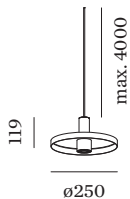

PROJECT

TYPE

OPMERKINGEN

HOEVEELHEID

DATUM

Pendelarmatuur voor plafondmontage van aluminium; oppervlak Goud natgelakt; mat textuur; inclusief regelbare kabelophanging max. 4000mm in Signaalzwart; lampfitting GU10; lamptype PAR16; max. 12W; 100 - 240 V; beschermingsgraad IP20; Klasse 1; plafondpotje niet inbegrepen;

ALGEMEEN

Plafond
Pendel
Goud
IP20
Interieur
CIE flux code: 94 98 100 100 100

GEMETEN LAMPEN

PAR16 LAMP 2700K CRI90
460 lm
6.5 W

PAR16 LAMP 3000K CRI90
480 lm
6.5 W

LED

lamp PAR16
stopcontact GU10
max. per socket 12.0 W
CRI ≥ 90

ELEKTRISCH

100 - 240 V
Klasse 1

FYSISCH

diameter 250 mm
hoogte 119 mm
0.47 kg

LICHTVERDELING