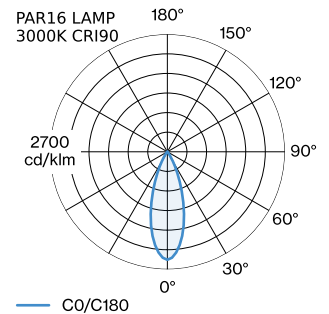

PROJECT

TYPE

OPMERKINGEN

HOEVEELHEID

DATUM

Pendelarmatuur voor plafondmontage van aluminium; oppervlak Goud natgelakt; mat textuur; inclusief regelbare kabelophanging max. 4000mm in Signaalzwart; lampfitting GU10; lamptype PAR16; max. 12W; 100 - 240 V; beschermingsgraad IP20; Klasse 1; plafondpotje niet inbegrepen;

ALGEMEEN

Plafond
 Pendel
 Goud
 IP20
 Interieur
 CIE flux code: 94 98 100 100 100

GEMETEN LAMPEN

PAR16 LAMP 2700K CRI90
 460 lm
 6.5 W

PAR16 LAMP 3000K CRI90
 480 lm
 6.5 W

LED

lamp PAR16
 stopcontact GU10
 max. per socket 12.0 W
 CRI ≥ 90

ELEKTRISCH

100 - 240 V
 Klasse 1

FYSISCH

diameter 250 mm
 hoogte 119 mm
 0.47 kg

LICHTVERDELING

MONTAGEACCESSOIRES
Kabelwand-plafondbeugel

Kleur	Ø-H (MM)	Artikel nummer
Wit	16-30	90019197
Zwart	16-30	90019198