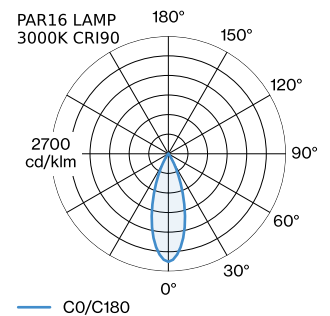

ALGEMEEN

Plafond
 Pendel
 Mat wit + goud
 IP20
 Interieur
 CIE flux code: 94 98 100 100 100

GEMETEN LAMPEN

PAR16 LAMP 2700K CRI90
 505 lm
 6.5 W

PAR16 LAMP 3000K CRI90
 550 lm
 6.5 W

LED

lamp PAR16
 stopcontact GU10
 max. per socket 12.0 W
 CRI ≥ 90

ELEKTRISCH

100 - 240 V
 Klasse 1

FYSISCH

diameter 250 mm
 hoogte 119 mm
 0.47 kg

LICHTVERDELING

MONTAGEACCESSOIRES
Kabelwand-plafondbeugel

Kleur	Ø-H (MM)	Artikel nummer
Wit	16-30	90019197
Zwart	16-30	90019198