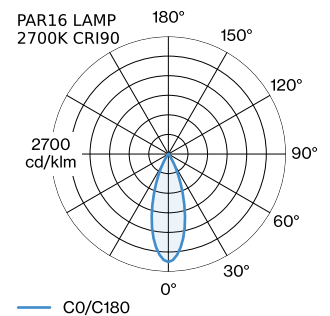

ALGEMEEN

Plafond
 Pendel
 Mat wit + goud
 IP20
 Interieur
 CIE flux code: 94 98 100 100 100

GEMETEN LAMPEN

PAR16 LAMP 2700K CRI90
 505 lm
 6.5 W

PAR16 LAMP 3000K CRI90
 550 lm
 6.5 W

LED

lamp PAR16
 stopcontact GU10
 max. per socket 12.0 W
 CRI ≥ 90

ELEKTRISCH

100 - 240 V
 Klasse 1

FYSISCH

diameter 250 mm
 hoogte 119 mm
 0.47 kg

LICHTVERDELING

MONTAGEACCESSOIRES
Kabelwand-plafondbeugel

Kleur	Ø-H (MM)	Artikel nummer
Wit	16-30	90019197
Zwart	16-30	90019198