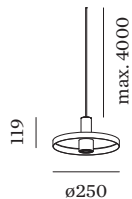

PROJECT

TYPE

OPMERKINGEN

HOEVEELHEID

DATUM

Pendelarmatuur voor plafondmontage van aluminium; oppervlak Mat wit + goud natgelakt; mat textuur; inclusief regelbare kabelophanging max. 4000mm in Zuiverwit; lampfitting GU10; lamptype PAR16; max. 12W; 100 - 240 V; beschermingsgraad IP20; Klasse 1; plafondpotje niet inbegrepen;

ALGEMEEN

Plafond
Pendel
Mat wit + goud
IP20
Interieur
CIE flux code: 94 98 100 100 100

GEMETEN LAMPEN

PAR16 LAMP 2700K CRI90
505 lm
6.5 W

PAR16 LAMP 3000K CRI90
550 lm
6.5 W

LED

lamp PAR16
stopcontact GU10
max. per socket 12.0 W
CRI ≥ 90

ELEKTRISCH

100 - 240 V
Klasse 1

FYSISCH

diameter 250 mm
hoogte 119 mm
0.47 kg

LICHTVERDELING