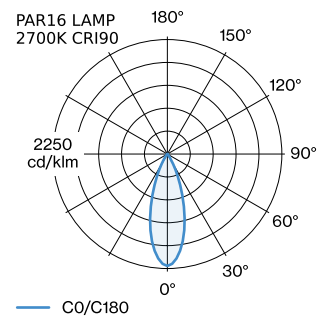

ELEKTRISCH

100 - 240 V
 Klasse 1

FYSISCH

diameter 100 mm
 hoogte 160 mm
 0.26 kg

^a De kleur kan vanwege productieomstandigheden iets afwijken.

LICHTVERDELING

MONTAGEACCESSOIRES
Kabelwand-plafondbeugel

Kleur	Ø-H (MM)	Artikel nummer
Wit	16-30	90019197
Zwart	16-30	90019198