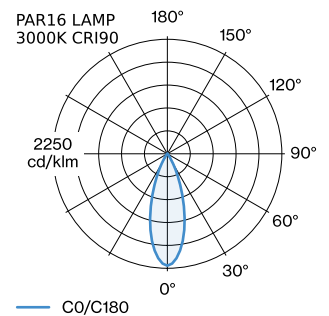

ELEKTRISCH

100 - 240 V
 Klasse 1

FYSISCH

diameter 100 mm
 hoogte 160 mm
 0.26 kg

^a De kleur kan vanwege productieomstandigheden iets afwijken.

LICHTVERDELING

MONTAGEACCESSOIRES
Kabelwand-plafondbeugel

Kleur	Ø-H (MM)	Artikel nummer
Wit	16-30	90019197
Zwart	16-30	90019198