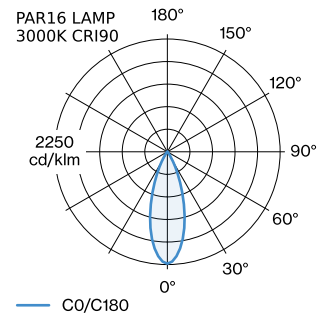

LICHTVERDELING