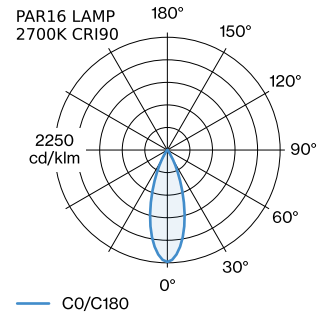

ALGEMEEN

Plafond
 Pendel
 Matzwart + goud
 IP20
 Interieur
 CIE flux code: 94 98 100 100
 90

LED

lamp PAR16
 stopcontact GU10
 max. per socket 12.0 W
 CRI ≥ 90

ELEKTRISCH

100 - 240 V
 Klasse 1

FYSISCH

diameter 100 mm
 hoogte 160 mm
 0.26 kg

GEMETEN LAMPEN

PAR16 LAMP 3000K CRI90
 430 lm
 6.5 W

PAR16 LAMP 2700K CRI90
 415 lm
 6.5 W

LICHTVERDELING

MONTAGEACCESSOIRES
Kabelwand-plafondbeugel

Kleur	Ø-H (MM)	Artikel nummer
Wit	16-30	90019197
Zwart	16-30	90019198