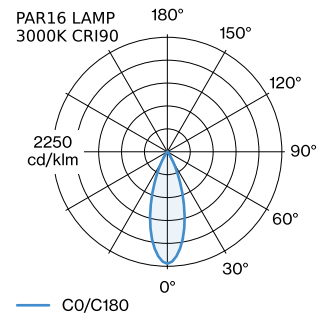

ALGEMEEN

Plafond
 Pendel
 Goud + Matzwart
 IP20
 Interieur
 CIE flux code: 94 98 100 100
 89

LED

lamp PAR16
 stopcontact GU10
 max. per socket 12.0 W
 CRI ≥ 90

ELEKTRISCH

100 - 240 V
 Klasse 1

FYSISCH

diameter 100 mm
 hoogte 160 mm
 0.26 kg

GEMETEN LAMPEN

PAR16 LAMP 3000K CRI90
 425 lm
 6.5 W

PAR16 LAMP 2700K CRI90
 410 lm
 6.5 W

LICHTVERDELING

MONTAGEACCESSOIRES
Kabelwand-plafondbeugel

Kleur	Ø-H (MM)	Artikel nummer
Wit	16-30	90019197
Zwart	16-30	90019198