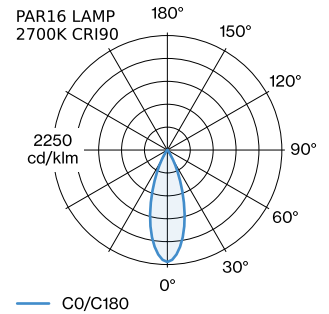

ALGEMEEN

Plafond
 Pendel
 Goud + Matzwart
 IP20
 Interieur
 CIE flux code: 94 98 100 100
 89

LED

lamp PAR16
 stopcontact GU10
 max. per socket 12.0 W
 CRI ≥ 90

ELEKTRISCH

100 - 240 V
 Klasse 1

FYSISCH

diameter 100 mm
 hoogte 160 mm
 0.26 kg

GEMETEN LAMPEN

PAR16 LAMP 3000K CRI90
 425 lm
 6.5 W

PAR16 LAMP 2700K CRI90
 410 lm
 6.5 W

LICHTVERDELING

MONTAGEACCESSOIRES
Kabelwand-plafondbeugel

Kleur	Ø-H (MM)	Artikel nummer
Wit	16-30	90019197
Zwart	16-30	90019198