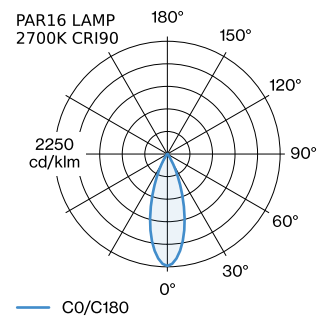

**FYSISCH**

diameter 100 mm  
 hoogte 160 mm  
 0.26 kg

**GEMETEN LAMPEN**

PAR16 LAMP 2700K CRI90  
 415 lm  
 6.5 W

PAR16 LAMP 3000K CRI90  
 430 lm  
 6.5 W

**LICHTVERDELING**

**MONTAGEACCESSOIRES**
**Kabelwand-plafondbeugel**