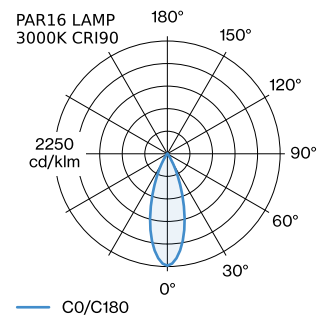

**FYSISCH**

diameter 100 mm  
 hoogte 160 mm  
 0.26 kg

**GEMETEN LAMPEN**

PAR16 LAMP 2700K CRI90  
 415 lm  
 6.5 W

PAR16 LAMP 3000K CRI90  
 430 lm  
 6.5 W

**LICHTVERDELING**

**MONTAGEACCESSOIRES**
**Kabelwand-plafondbeugel**