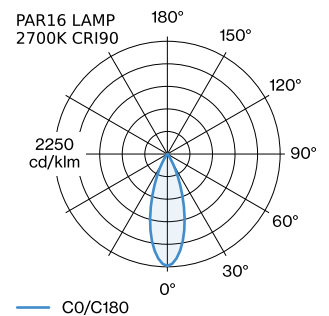

ALGEMEEN

Plafond
 Pendel
 Mat wit + goud
 IP20
 Interieur
 CIE flux code: 94 98 100 100
 90

GEMETEN LAMPEN

PAR16 LAMP 2700K CRI90
 455 lm
 6.5 W

PAR16 LAMP 3000K CRI90
 495 lm
 6.5 W

LED

lamp PAR16
 stopcontact GU10
 max. per socket 12.0 W
 CRI ≥ 90

ELEKTRISCH

100 - 240 V
 Klasse 1

FYSISCH

diameter 100 mm
 hoogte 160 mm
 0.26 kg

LICHTVERDELING

MONTAGEACCESSOIRES
Kabelwand-plafondbeugel

Kleur	Ø-H (MM)	Artikel nummer
Wit	16-30	90019197
Zwart	16-30	90019198