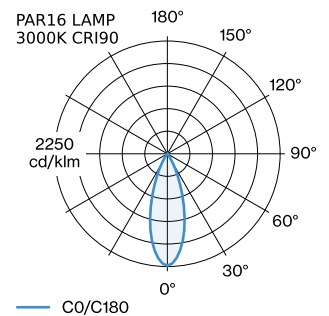

ALGEMEEN

Plafond
 Pendel
 Mat wit + goud
 IP20
 Interieur
 CIE flux code: 94 98 100 100
 90

GEMETEN LAMPEN

PAR16 LAMP 2700K CRI90
 455 lm
 6.5 W

PAR16 LAMP 3000K CRI90
 495 lm
 6.5 W

LED

lamp PAR16
 stopcontact GU10
 max. per socket 12.0 W
 CRI ≥ 90

ELEKTRISCH

100 - 240 V
 Klasse 1

FYSISCH

diameter 100 mm
 hoogte 160 mm
 0.26 kg

LICHTVERDELING

MONTAGEACCESSOIRES
Kabelwand-plafondbeugel

Kleur	Ø-H (MM)	Artikel nummer
Wit	16-30	90019197
Zwart	16-30	90019198