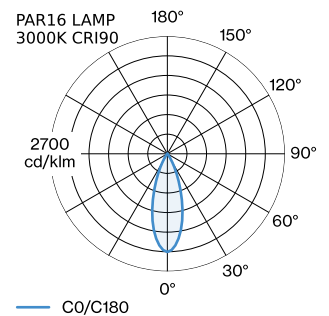

**FYSISCH**

diameter 100 mm  
 hoogte 160 mm  
 0.26 kg

**GEMETEN LAMPEN**

PAR16 LAMP 3000K CRI90  
 500 lm  
 6.5 W

PAR16 LAMP 2700K CRI90  
 460 lm  
 6.5 W

**LICHTVERDELING**

**MONTAGEACCESSOIRES**
**Kabelwand-plafondbeugel**