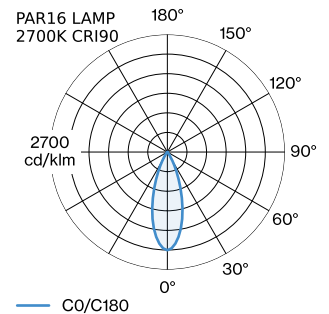

**FYSISCH**

diameter 100 mm  
 hoogte 160 mm  
 0.26 kg

**GEMETEN LAMPEN**

PAR16 LAMP 3000K CRI90  
 500 lm  
 6.5 W

PAR16 LAMP 2700K CRI90  
 460 lm  
 6.5 W

**LICHTVERDELING**

**MONTAGEACCESSOIRES**
**Kabelwand-plafondbeugel**