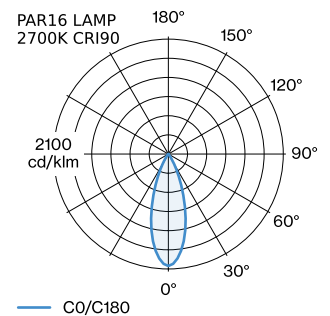

ELEKTRISCH

100 - 240 V
 Klasse 1

FYSISCH

diameter 125 mm
 hoogte 195 mm
 0.3 kg

^a De kleur kan vanwege productieomstandigheden iets afwijken.

LICHTVERDELING

MONTAGEACCESSOIRES
Kabelwand-plafondbeugel

Kleur	Ø-H (MM)	Artikel nummer
Wit	16-30	90019197
Zwart	16-30	90019198