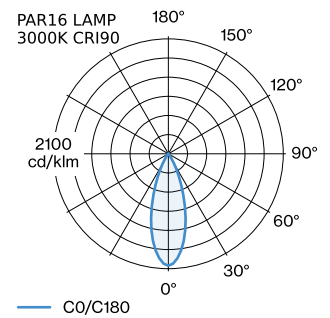

ELEKTRISCH

100 - 240 V
 Klasse 1

FYSISCH

diameter 125 mm
 hoogte 195 mm
 0.3 kg

^a De kleur kan vanwege productieomstandigheden iets afwijken.

LICHTVERDELING

MONTAGEACCESSOIRES
Kabelwand-plafondbeugel

Kleur	Ø-H (MM)	Artikel nummer
Wit	16-30	90019197
Zwart	16-30	90019198