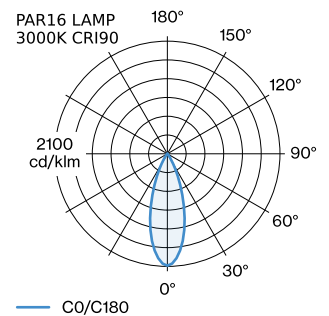

ALGEMEEN

Plafond
 Pendel
 Matzwart + goud
 IP20
 Interieur
 CIE flux code: 94 98 100 100
 84

LED

lamp PAR16
 stopcontact GU10
 max. per socket 12.0 W
 CRI ≥ 90

ELEKTRISCH

100 - 240 V
 Klasse 1

FYSISCH

diameter 125 mm
 hoogte 195 mm
 0.3 kg

GEMETEN LAMPEN

PAR16 LAMP 2700K CRI90
 385 lm
 6.5 W

PAR16 LAMP 3000K CRI90
 405 lm
 6.5 W

LICHTVERDELING

MONTAGEACCESSOIRES
Kabelwand-plafondbeugel

Kleur	Ø-H (MM)	Artikel nummer
Wit	16-30	90019197
Zwart	16-30	90019198