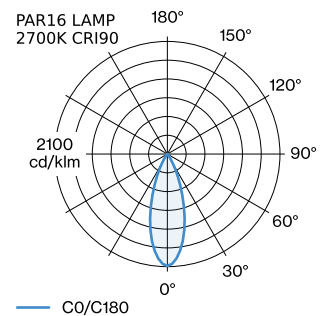

ALGEMEEN

Plafond
 Pendel
 Matzwart + goud
 IP20
 Interieur
 CIE flux code: 94 98 100 100
 84

LED

lamp PAR16
 stopcontact GU10
 max. per socket 12.0 W
 CRI ≥ 90

ELEKTRISCH

100 - 240 V
 Klasse 1

FYSISCH

diameter 125 mm
 hoogte 195 mm
 0.3 kg

GEMETEN LAMPEN

PAR16 LAMP 2700K CRI90
 385 lm
 6.5 W

PAR16 LAMP 3000K CRI90
 405 lm
 6.5 W

LICHTVERDELING

MONTAGEACCESSOIRES
Kabelwand-plafondbeugel

Kleur	Ø-H (MM)	Artikel nummer
Wit	16-30	90019197
Zwart	16-30	90019198