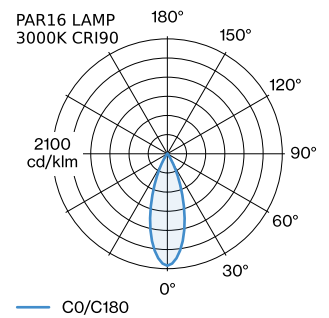

PROJECT

TYPE

OPMERKINGEN

HOEVEELHEID

DATUM

Pendelarmatuur voor plafondmontage van aluminium; oppervlak Goud + Matzwart natgelakt; mat textuur; inclusief regelbare kabelophanging max. 4000mm in Signaalzwart; lampfitting GU10; lamptype PAR16; max. 12W; 100 - 240 V; beschermingsgraad IP20; Klasse 1; plafondpotje niet inbegrepen;

ALGEMEEN

Plafond
 Pendel
 Goud + Matzwart
 IP20
 Interieur
 CIE flux code: 94 98 100 100
 82

LED

lamp PAR16
 stopcontact GU10
 max. per socket 12.0 W
 CRI ≥ 90

ELEKTRISCH

100 - 240 V
 Klasse 1

FYSISCH

diameter 125 mm
 hoogte 195 mm
 0.3 kg

GEMETEN LAMPEN

PAR16 LAMP 2700K CRI90
 380 lm
 6.5 W

PAR16 LAMP 3000K CRI90
 395 lm
 6.5 W

LICHTVERDELING

MONTAGEACCESSOIRES
Kabelwand-plafondbeugel

Kleur	Ø-H (MM)	Artikel nummer
Wit	16-30	90019197
Zwart	16-30	90019198