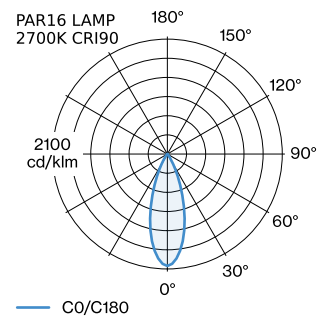

ALGEMEEN

Plafond
 Pendel
 Goud + Matzwart
 IP20
 Interieur
 CIE flux code: 94 98 100 100
 82

LED

lamp PAR16
 stopcontact GU10
 max. per socket 12.0 W
 CRI ≥ 90

ELEKTRISCH

100 - 240 V
 Klasse 1

FYSISCH

diameter 125 mm
 hoogte 195 mm
 0.3 kg

GEMETEN LAMPEN

PAR16 LAMP 2700K CRI90
 380 lm
 6.5 W

PAR16 LAMP 3000K CRI90
 395 lm
 6.5 W

LICHTVERDELING

MONTAGEACCESSOIRES
Kabelwand-plafondbeugel

Kleur	Ø-H (MM)	Artikel nummer
Wit	16-30	90019197
Zwart	16-30	90019198