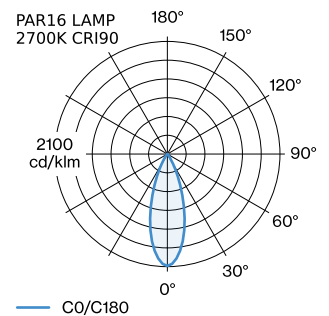

PROJECT

TYPE

OPMERKINGEN

HOEVEELHEID

DATUM

Pendelarmatuur voor plafondmontage van aluminium; oppervlak Goud natgelakt; mat textuur; inclusief regelbare kabelophanging max. 4000mm in Signaalzwart; lampfitting GU10; lamptype PAR16; max. 12W; 100 - 240 V; beschermingsgraad IP20; Klasse 1; plafondpotje niet inbegrepen;

ALGEMEEN

Plafond
 Pendel
 Goud
 IP20
 Interieur
 CIE flux code: 94 98 100 100
 84

LED

lamp PAR16
 stopcontact GU10
 max. per socket 12.0 W
 CRI ≥ 90

ELEKTRISCH

100 - 240 V
 Klasse 1

FYSISCH

diameter 125 mm
 hoogte 195 mm
 0.3 kg

GEMETEN LAMPEN

PAR16 LAMP 2700K CRI90
 385 lm
 6.5 W

PAR16 LAMP 3000K CRI90
 405 lm
 6.5 W

LICHTVERDELING

MONTAGEACCESSOIRES
Kabelwand-plafondbeugel

Kleur	Ø-H (MM)	Artikel nummer
Wit	16-30	90019197
Zwart	16-30	90019198