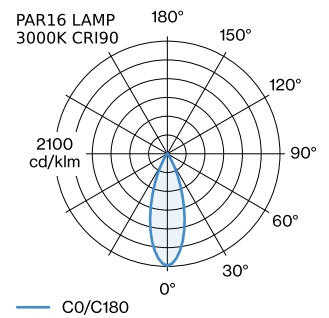

PROJECT

TYPE

OPMERKINGEN

HOEVEELHEID

DATUM

Pendelarmatuur voor plafondmontage van aluminium; oppervlak Goud natgelakt; mat textuur; inclusief regelbare kabelophanging max. 4000mm in Signaalzwart; lampfitting GU10; lamptype PAR16; max. 12W; 100 - 240 V; beschermingsgraad IP20; Klasse 1; plafondpotje niet inbegrepen;

ALGEMEEN

Plafond
 Pendel
 Goud
 IP20
 Interieur
 CIE flux code: 94 98 100 100
 84

LED

lamp PAR16
 stopcontact GU10
 max. per socket 12.0 W
 CRI ≥ 90

ELEKTRISCH

100 - 240 V
 Klasse 1

FYSISCH

diameter 125 mm
 hoogte 195 mm
 0.3 kg

GEMETEN LAMPEN

PAR16 LAMP 2700K CRI90
 385 lm
 6.5 W

PAR16 LAMP 3000K CRI90
 405 lm
 6.5 W

LICHTVERDELING

MONTAGEACCESSOIRES
Kabelwand-plafondbeugel

Kleur	Ø-H (MM)	Artikel nummer
Wit	16-30	90019197
Zwart	16-30	90019198