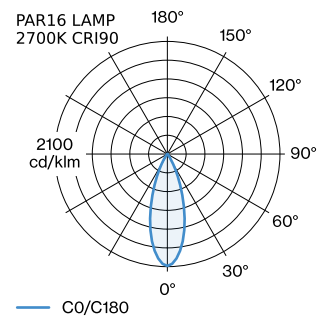

PROJECT

TYPE

OPMERKINGEN

HOEVEELHEID

DATUM

Pendelarmatuur voor plafondmontage van aluminium; oppervlak Mat wit + goud natgelakt; mat textuur; inclusief regelbare kabelophanging max. 4000mm in Zuiverwit; lampfitting GU10; lamptype PAR16; max. 12W; 100 - 240 V; beschermingsgraad IP20; Klasse 1; plafondpotjie niet inbegrepen;

ALGEMEEN

Plafond
 Pendel
 Mat wit + goud
 IP20
 Interieur
 CIE flux code: 94 98 100 100
 84

LED

lamp PAR16
 stopcontact GU10
 max. per socket 12.0 W
 CRI \geq 90

ELEKTRISCH

100 - 240 V
 Klasse 1

FYSISCH

diameter 125 mm
 hoogte 195 mm
 0.3 kg

GEMETEN LAMPEN

PAR16 LAMP 3000K CRI90
 460 lm
 6.5 W

PAR16 LAMP 2700K CRI90
 425 lm
 6.5 W

LICHTVERDELING

MONTAGEACCESSOIRES
Kabelwand-plafondbeugel

Kleur	Ø-H (MM)	Artikel nummer
Wit	16-30	90019197
Zwart	16-30	90019198