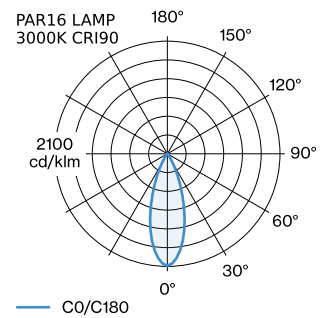

PROJECT

TYPE

OPMERKINGEN

HOEVEELHEID

DATUM

Pendelarmatuur voor plafondmontage van aluminium; oppervlak Mat wit + goud natgelakt; mat textuur; inclusief regelbare kabelophanging max. 4000mm in Zuiverwit; lampfitting GU10; lamptype PAR16; max. 12W; 100 - 240 V; beschermingsgraad IP20; Klasse 1; plafondpotjie niet inbegrepen;

ALGEMEEN

Plafond
 Pendel
 Mat wit + goud
 IP20
 Interieur
 CIE flux code: 94 98 100 100
 84

LED

lamp PAR16
 stopcontact GU10
 max. per socket 12.0 W
 CRI \geq 90

ELEKTRISCH

100 - 240 V
 Klasse 1

FYSISCH

diameter 125 mm
 hoogte 195 mm
 0.3 kg

GEMETEN LAMPEN

PAR16 LAMP 3000K CRI90
 460 lm
 6.5 W

PAR16 LAMP 2700K CRI90
 425 lm
 6.5 W

LICHTVERDELING

MONTAGEACCESSOIRES
Kabelwand-plafondbeugel

Kleur	Ø-H (MM)	Artikel nummer
Wit	16-30	90019197
Zwart	16-30	90019198