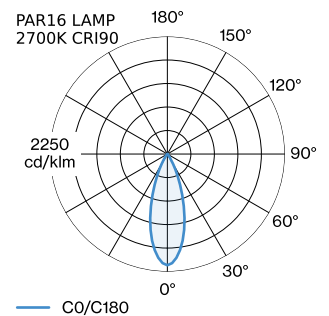

ALGEMEEN

Plafond
 Pendel
 Mat wit
 IP20
 Interieur
 CIE flux code: 94 98 100 100
 86

GEMETEN LAMPEN

PAR16 LAMP 2700K CRI90
 435 lm
 6.5 W

PAR16 LAMP 3000K CRI90
 470 lm
 6.5 W

LED

lamp PAR16
 stopcontact GU10
 max. per socket 12.0 W
 CRI ≥ 90

ELEKTRISCH

100 - 240 V
 Klasse 1

FYSISCH

diameter 125 mm
 hoogte 195 mm
 0.3 kg

LICHTVERDELING

MONTAGEACCESSOIRES
Kabelwand-plafondbeugel

Kleur	Ø-H (MM)	Artikel nummer
Wit	16-30	90019197
Zwart	16-30	90019198