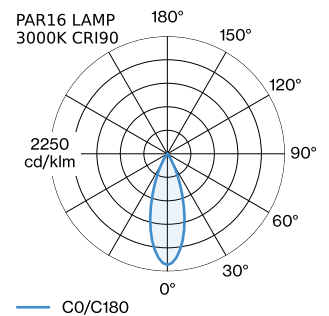

ALGEMEEN

Plafond
 Pendel
 Mat wit
 IP20
 Interieur
 CIE flux code: 94 98 100 100
 86

GEMETEN LAMPEN

PAR16 LAMP 2700K CRI90
 435 lm
 6.5 W

PAR16 LAMP 3000K CRI90
 470 lm
 6.5 W

LED

lamp PAR16
 stopcontact GU10
 max. per socket 12.0 W
 CRI ≥ 90

ELEKTRISCH

100 - 240 V
 Klasse 1

FYSISCH

diameter 125 mm
 hoogte 195 mm
 0.3 kg

LICHTVERDELING

MONTAGEACCESSOIRES
Kabelwand-plafondbeugel

Kleur	Ø-H (MM)	Artikel nummer
Wit	16-30	90019197
Zwart	16-30	90019198