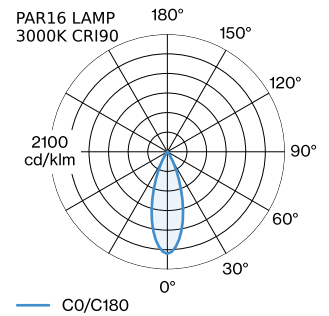

ELEKTRISCH

100 - 240 V
 Klasse 1

FYSISCH

diameter 115 mm
 hoogte 235 mm
 0.9 kg

^a De kleur kan vanwege productieomstandigheden iets afwijken.

LICHTVERDELING

MONTAGEACCESSOIRES
Kabelwand-plafondbeugel

Kleur	Ø-H (MM)	Artikel nummer
Wit	16-30	90019197
Zwart	16-30	90019198