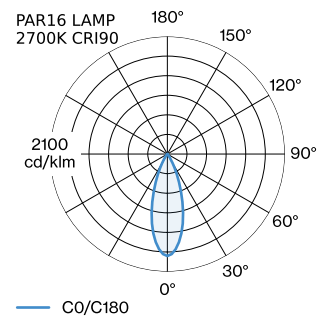

ELEKTRISCH

100 - 240 V
 Klasse 1

FYSISCH

diameter 115 mm
 hoogte 235 mm
 0.9 kg

^a De kleur kan vanwege productieomstandigheden iets afwijken.

LICHTVERDELING

MONTAGEACCESSOIRES
Kabelwand-plafondbeugel

Kleur	Ø-H (MM)	Artikel nummer
Wit	16-30	90019197
Zwart	16-30	90019198