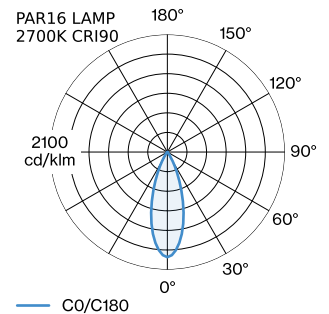

ALGEMEEN

Plafond
 Pendel
 Matzwart + goud
 IP20
 Interieur
 CIE flux code: 94 98 100 100
 76

LED

lamp PAR16
 stopcontact GU10
 max. per socket 12.0 W
 CRI ≥ 90

ELEKTRISCH

100 - 240 V
 Klasse 1

FYSISCH

diameter 115 mm
 hoogte 235 mm
 0.9 kg

GEMETEN LAMPEN

PAR16 LAMP 3000K CRI90
 365 lm
 6.5 W

PAR16 LAMP 2700K CRI90
 350 lm
 6.5 W

LICHTVERDELING

MONTAGEACCESSOIRES
Kabelwand-plafondbeugel

Kleur	Ø-H (MM)	Artikel nummer
Wit	16-30	90019197
Zwart	16-30	90019198