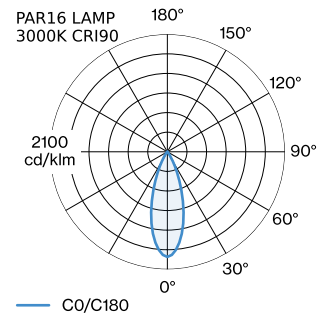

ALGEMEEN

Plafond
 Pendel
 Matzwart + goud
 IP20
 Interieur
 CIE flux code: 94 98 100 100
 76

LED

lamp PAR16
 stopcontact GU10
 max. per socket 12.0 W
 CRI ≥ 90

ELEKTRISCH

100 - 240 V
 Klasse 1

FYSISCH

diameter 115 mm
 hoogte 235 mm
 0.9 kg

GEMETEN LAMPEN

PAR16 LAMP 3000K CRI90
 365 lm
 6.5 W

PAR16 LAMP 2700K CRI90
 350 lm
 6.5 W

LICHTVERDELING

MONTAGEACCESSOIRES
Kabelwand-plafondbeugel

Kleur	Ø-H (MM)	Artikel nummer
Wit	16-30	90019197
Zwart	16-30	90019198