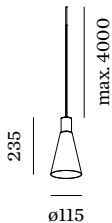

PROJECT

TYPE

OPMERKINGEN

HOEVEELHEID

DATUM

Pendelarmatuur voor plafondmontage van aluminium; oppervlak Goud + Matzwart natgelakt; mat textuur; inclusief regelbare kabelophanging max. 4000mm in Signaalzwart; lampfitting GU10; lamptype PAR16; max. 12W; 100 - 240 V; beschermingsgraad IP20; Klasse 1; plafondpotje niet inbegrepen;

ALGEMEEN

Plafond
Pendel
Goud + Matzwart
IP20
Interieur
CIE flux code: 94 98 100 100 73

LED

lamp PAR16
stopcontact GU10
max. per socket 12.0 W
CRI ≥ 90

ELEKTRISCH

100 - 240 V
Klasse 1

FYSISCH

diameter 115 mm
hoogte 235 mm
0.9 kg

GEMETEN LAMPEN

PAR16 LAMP 2700K CRI90
340 lm
6.5 W

PAR16 LAMP 3000K CRI90
350 lm
6.5 W

LICHTVERDELING