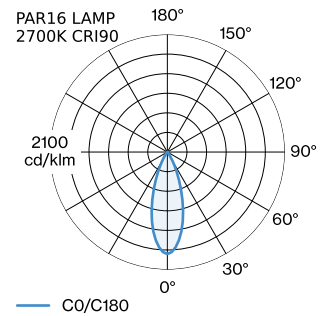

**FYSISCH**

diameter 115 mm  
 hoogte 235 mm  
 0.9 kg

**GEMETEN LAMPEN**

PAR16 LAMP 2700K CRI90  
 340 lm  
 6.5 W

PAR16 LAMP 3000K CRI90  
 350 lm  
 6.5 W

**LICHTVERDELING**

**MONTAGEACCESSOIRES**
**Kabelwand-plafondbeugel**