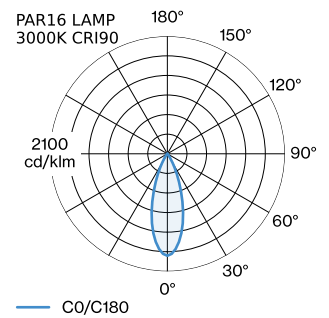

**FYSISCH**

diameter 115 mm  
 hoogte 235 mm  
 0.9 kg

**GEMETEN LAMPEN**

PAR16 LAMP 2700K CRI90  
 340 lm  
 6.5 W

PAR16 LAMP 3000K CRI90  
 350 lm  
 6.5 W

**LICHTVERDELING**

**MONTAGEACCESSOIRES**
**Kabelwand-plafondbeugel**